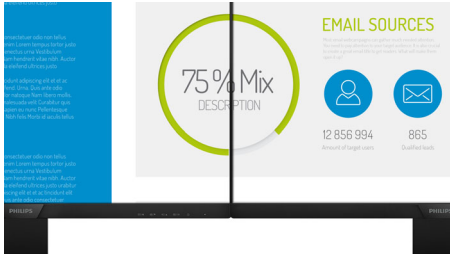

UltraNarrow Çerçeve

Yeni Philips ekranlarında dikkat dağılmasını en aza indiren ve görüntüleme boyutunu en üst düzeye çıkaran ultra dar çerçeve bulunur. Oyun, grafik tasarımı ve profesyonel uygulamalar gibi birden fazla ekran veya dizilim kurulumları için ideal olan ultra dar çerçeveli ekran, size tek bir büyük ekran kullanıyormuşsunuz hissi verir.