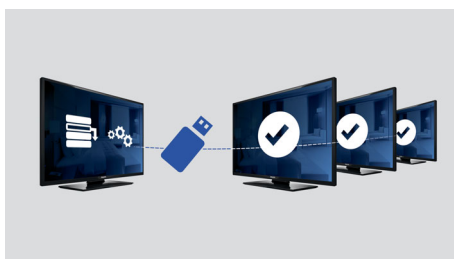

Immagini di qualità superiore e comfort per gli ospiti

- LED TV per immagini con un contrasto incredibile
- Consumo energetico ridotto
- USB per la riproduzione di file multimediali

Funzioni per hotel e a prova di futuro

Quando accendi il TV, viene visualizzata una pagina di benvenuto personalizzabile durante l'installazione con una semplice immagine in formato .png.

Copia USB

Consente di copiare in modalità wireless tutte le impostazioni di programmazione e dei canali

da un televisore ad altri televisori in meno di un minuto. Questa funzione assicura uniformità tra i televisori e riduce significativamente i tempi di installazione e i costi.

PrisonMode

Al fine di poter controllare le comunicazioni, questo TV è dotato di un'impostazione specifica per le carceri. Questa modalità di sicurezza avanzata disattiva determinate impostazioni non richieste dal settore della detenzione come televideo, guida EPG, sottotitoli e porte USB.

USB (foto, musica, video)

Condividi il divertimento: collega la tua chiavetta USB, la fotocamera digitale, il lettore mp3 o qualsiasi dispositivo multimediale alla porta USB situata sul tuo TV per guardare foto o video e per ascoltare musica tramite l'intuitivo browser dei contenuti su schermo.