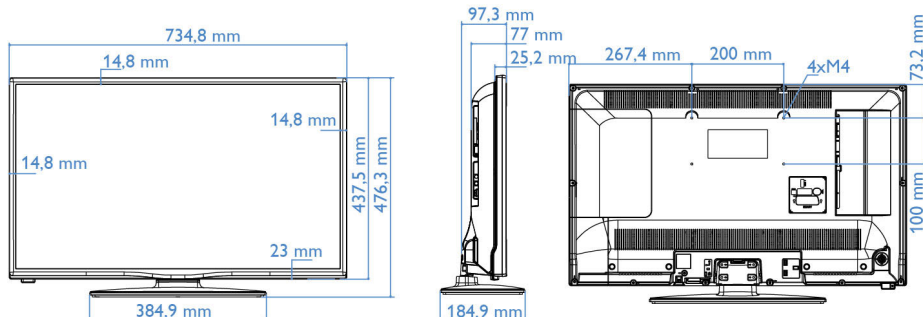

Dimensioni (lxpxa)

- Dimensioni set (L x A x P): 735 x 438 x 77/97 mm
- Dimensioni apparecchio con supporto (L x A x P): 735 x 476 x 185 mm
- Peso del prodotto: 5,2 Kg

Data di rilascio
2015-11-16

Versione: 3.0.1