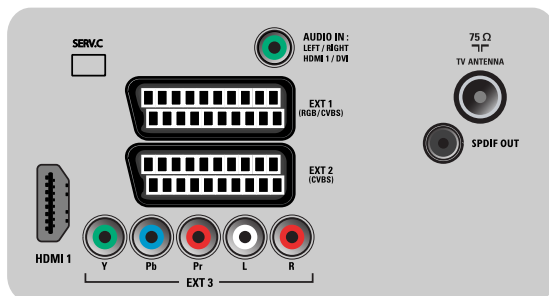

Anschlüsse

- Ext 1 Scart: Audio links/rechts, RGB
- Ext 2 Scart: Audio links/rechts
- Anzahl Scartanschlüsse: 2
- Ext 3: YPbPr, Linker/rechter Audio-Eingang
- Vordere/seitliche Anschlüsse: HDMI V1.3, FBAS-Eingang, Linker/rechter Audio-Eingang
- Digitaler Audio-Ausgang: Koaxial (Cinch)
- Weitere Anschlüsse: SP-DIF-Ausgang (koaxial)
- HDMI 1: HDMI V1.3
- EasyLink (HDMI-CEC): System-Start, EasyLink, System Standby-Modus

Zubehör

- Mitgeliefertes Zubehör: Tischfuß, Netzkabel, Kurzanleitung, Benutzerhandbuch, Garantiezertifikat, Fernbedienung, 2 AAA-Batterien

Rear connectors

Side

Ausstellungsdatum
2013-01-09

Version: 8.4.6

12 NC: 8670 000 48978
EAN: 87 12581 46054 9