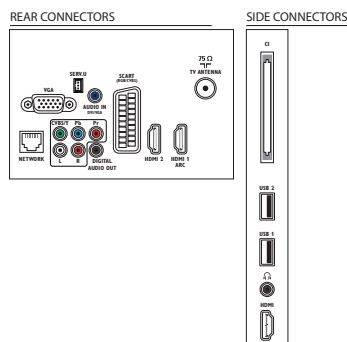

Hangolóegység/Vétel/Adás

- Digitális TV: DVB-C MPEG2*, DVB-C MPEG4*, DVB-T MPEG2*, DVB-T MPEG4*
- Videolejátszás: NTSC, PAL, SECAM

Tápellátás

- Tápellátás: 220-240 V; 50 Hz
- Környezeti hőmérséklet: 5 °C-tól 35 °C-ig
- Energiacímke-osztály: A
- EU energiacímke szerinti teljesítmény: 38 W
- Éves energiafogyasztás: 55 kWh
- Készenléti fogyasztás: < 0,3 W
- Energiamegtakarítási funkciók: Eco mód, Kép némítása (rádióhoz)

Méreték

- Doboz méretei (Sz x Ma x Mé): 970 x 555 x 160 mm
- Egység méretei (Sz x Ma x Mé): 752,2 x 461,6 x 46,4 mm
- A készülék méretei állvánnyal (Sz x Ma x Mé): 752,2 x 501,3 x 185 mm
- Termék tömege: 8,7 kg
- Termék tömege (+állvány): 10,2 kg
- Tömeg csomagolással együtt: 12,7 kg
- Kompatibilis fali tartó: állítható, 200 x 100 mm

Tartozékok

- Mellékelt tartozékok: Hálózati tápkábel, Távvezérlő, 2 db AAA elem, Asztali állvány, Gyors üzembe helyezési útmutató, Jogi és biztonsági broszúra, Garancialevél
- Opcionális tartozékok: Vezeték nélküli USB adapter (PTA01)

Kiadás dátuma
2013-04-28

Verzió: 10.9.9

12 NC: 8670 000 86854
EAN: 87 12581 63353 0

© 2013 Koninklijke Philips Electronics N.V.
Minden jog fenntartva.

A műszaki adatok előzetes figyelmeztetés nélkül változhatnak. Minden védjegy a Koninklijke Philips Electronics N.V. céget, vagy az illető jogtulajdonost illeti

www.philips.com

* A TV támogatja a „Free to air” műsorok DVB vételét. Előfordulhat, hogy egyes DVB szolgáltatókat nem támogat. Erre vonatkozó frissített lista a Philips támogatási weboldal FAQ (GYIK) részében található. Egyes szolgáltatók esetében az elérés feltételes vagy előfizetéshez kötött. További információért forduljon a szolgáltatójához.
* Éves energiafogyasztás kWh-ban - a televízió 365 napon át tartó, napi 4 órányi működtetéséhez szükséges áramfogyasztást alapul véve. A tényleges energiafogyasztás a televízió használati módjától függ.
* A készülék alkalmas a magyarországi földfelszíni, szabad hozzáféréssel digitális televíziós műsorszórás vételére