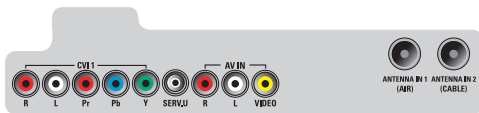

Sintonizador/Recepção/Transmissão

- Entrada da antena: 75 ohms tipo F
- TV: NTSC M, PAL N, PAL M
- Reprodução de vídeo: NTSC, PAL (todas as versões)
- TV Digital: DTV

Conectividade

- AV 1: Entrada de áudio L/R (Esq/Dir), YPbPr
- AV 2: Entrada de áudio L/R (Esq/Dir), YPbPr
- AV 3: Entrada de áudio L/R (Esq/Dir), Entrada CVBS
- HDMI 1: HDMI v.1.3
- HDMI 2: HDMI v.1.3
- Conexões frontais / laterais: HDMI v.1.3, USB
- Outras conexões: Entrada VGA do PC + Entrada E/D de áudio, Saída S/PDIF (coaxial)
- EasyLink (HDMI-CEC): Reprodução com um toque, EasyLink, Transição de comandos do controle remoto, Controle de áudio do sistema,

- Modo de espera do sistema
- Resumo: 3 x HDMI, 1 x USB, 2 x YPbPr

Alimentação

- Temperatura ambiente: 5°C a 35°C
- Alimentação: 110 a 240 V, 50/60 Hz
- Consumo de energia (típico): 150 W
- Consumo de energia no modo de espera: 0,15 (típico)

Dimensões

- Dimensões do aparelho (L x A x P): 795 x 512 x 83 mm
- Dimensões do aparelho com pedestal (L x A x P): 795 x 557 x 221 mm
- Peso, incluindo embalagem: 13 kg
- Peso do produto: 8,7 kg
- Peso do produto (+base): 10 kg
- Dimensões da caixa (L x A x P): 968 x 608 x 198 mm
- Compatível com montagem padrão VESA: 200 x 100 mm, ajustável

Acessórios

- Acessórios inclusos: Suporte p/ cima da mesa, Guia de início rápido, Manual do Usuário, Controle remoto, Duas pilhas AAA
- Manual do Usuário: Português

Rear connectors