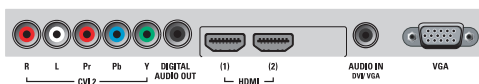

Dimensões

- Dimensões do aparelho (L x A x P): 795 x 512 x 83 mm
- Dimensões do aparelho com pedestal (L x A x P): 795 x 557 x 221 mm
- Peso, incluindo embalagem: 13 kg
- Peso do produto: 8,7 kg
- Peso do produto (+base): 10 kg
- Dimensões da caixa (L x A x P): 968 x 608 x 198 mm
- Compatível com montagem padrão VESA: 200 x 100 mm, ajustável

Acessórios

- Acessórios inclusos: Suporte p/ cima da mesa, Guia de início rápido, Manual do Usuário, Controle remoto, Duas pilhas AAA
- Manual do Usuário: Português

Rear connectors

Rear bottom connectors