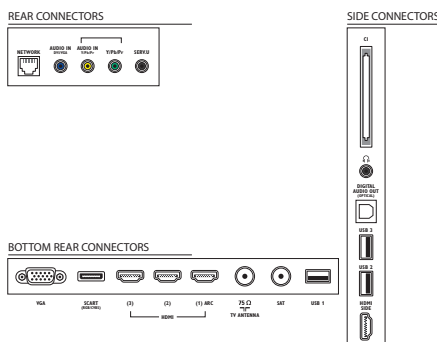

Tuner/Empfang/Übertragung

- Digitales Fernsehen: DVB-C MPEG2*, DVB-C MPEG4*, DVB-S2 und MPEG4 HD, DVB-T MPEG2*, DVB-T MPEG4*, DVB-S, HD+ kompatibel
- Videowiedergabe: NTSC, PAL, Secam

Leistung

- Netzstrom: AC: 220 bis 240 V, 50/60 Hz
- Umgebungstemperatur: 5 °C bis 40 °C
- Energieeffizienzklasse: A
- Stromversorgung mit EU-Energie-Label: 40 W
- Jährlicher Energieverbrauch: 55 kWh
- Standby-Stromverbrauch: < 0,15 W
- Energiesparfunktionen: Ausschalt-Timer, Eco mode (Ökomodus), Lichtsensor, Bildabschaltung (bei Radiobetrieb)

Abmessungen

- Abmessungen Box (B x H x T): 970,0 x 555,0 x 160,0 mm
- Abmessungen Gerät (B x H x T):

- 744,2 x 457,6 x 42,9 mm
- Abmessungen Gerät inkl. Fuß (B x H x T): 744,2 x 497,3 x 205,0 mm
- Produktgewicht: 8,04 kg
- Produktgewicht (+ Ständer): 10,21 kg
- Gewicht (inkl. Verpackung): 12,7 kg
- Kompatible Wandhalterung: 200 x 200 mm

Zubehör

- Mitgeliefertes Zubehör: Netzkabel, Fernbedienung, 2 AAA-Batterien, Tischfuß, Kurzanleitung, Broschüre zu rechtlichen und Sicherheitsinformationen, DC-Netzteil, Komponenten-Kabeladapter, Smart TV Kurzanleitung, Garantiertkarte
- Optionales Zubehör: Kabelloser WiFi-USB-Adapter (PTA01)

Ausstellungsdatum
2016-10-22

Version: 12.2.7

12 NC: 8670 000 86433
EAN: 87 12581 63186 4

© 2016 Koninklijke Philips N.V.
Alle Rechte vorbehalten.

Technische Daten können ohne vorherige Ankündigung geändert werden. Die Marken sind Eigentum von Koninklijke Philips N.V. oder der jeweiligen Firmen.

www.philips.com

* Net TV: Besuchen Sie www.philips.com/smarttv, und erfahren Sie, welche Dienste in Ihrem Land verfügbar sind.
* USB-Aufnahmen sind nur für digitale TV-Sender möglich, die von der internetbasierenden, elektronischen Programmzeitschrift abgedeckt werden (länder- und senderabhängig). Aufnahmen können durch Kopierschutz (CI+) eingeschränkt sein. Eine Internetverbindung ist erforderlich.
* DivX Certified® für die Wiedergabe von DivX®-Videos mit bis zu 1080p HD, einschließlich Premiuminhalten.
* Der Fernseher unterstützt DVB-T-Empfang für Free-to-Air-Übertragungen. Bestimmte DVB-T-Betreiber werden möglicherweise nicht unterstützt. Eine aktuelle Liste dieser Betreiber finden Sie in den FAQs auf der Philips Support-Website. Bei einigen Betreibern sind Conditional Access und ein Abonnement erforderlich. Weitere Informationen erhalten Sie von Ihrem Betreiber.
* Energieverbrauch in kWh pro Jahr, beruhend auf dem Stromverbrauch des Fernsehers, wenn dieser 4 Stunden pro Tag an 365 Tagen in Betrieb ist. Der tatsächliche Energieverbrauch hängt davon ab, wie der Fernseher verwendet wird.
* 8-Tage-EPG, Service nicht in allen Ländern verfügbar