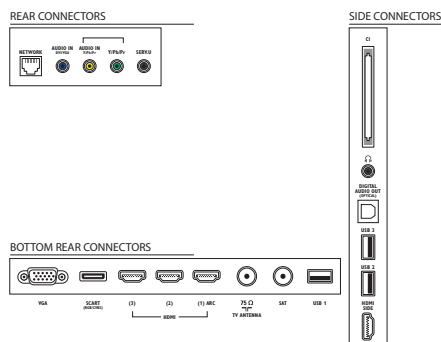

Mõõtmed

- Karbi mõõtmed (L x K x S): 970,0 x 555,0 x 160,0 mm
- Komplekti mõõtmed (L x K x S): 744,2 x 457,6 x 42,9 mm
- Komplekti mõõtmed koos alusega (L x K x S): 744,2 x 497,3 x 205,0 mm

Väljalaske kuupäev
2013-04-16