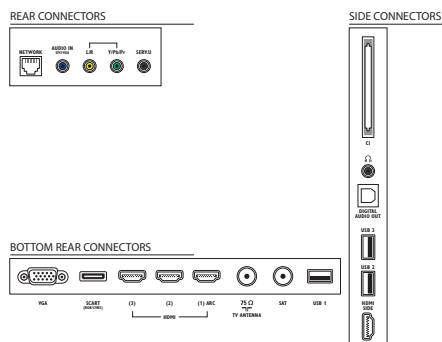

Tuner/ontvangst/transmissie

- Digitale TV: DVB-C MPEG2*, DVB-C MPEG4*, DVB-S2 MPEG4 HD, DVB-T MPEG2*, DVB-T MPEG4*, DVB-S HD+-ondersteuning (Astra)
- Videoweergave: NTSC, PAL, SECAM

Vermogen

- Netstroom: AC 220 - 240 V 50/60 Hz
- Omgevingstemperatuur: 5 tot 40 °C
- Energieklasse: A
- Europees energielabel (vermogen): nog nader te bepalen W
- Jaarlijks energieverbruik: nog nader te bepalen kWh
- Stroomverbruik in stand-bystand: < 0,15 W
- Functies voor energiebesparing: Timer voor automatisch uitschakelen, Eco-modus, Lichtsensor, Beeld uit (voor radio)
- Aanwezigheid lood: ja*

Afmetingen

- Afmetingen van doos (B x H x D): 930,0 x 552,0 x 158,0 mm

- Afmetingen van set (B x H x D): 741,6 x 453,0 x 34,3 mm
- Afmetingen apparaat (met standaard) (B x H x D): 741,6 x 494,7 x 250,0 mm
- Gewicht van het product: 8,7 kg
- Gewicht (incl. standaard): 10,6 kg
- Gewicht (incl. verpakking): 13,0 kg
- Compatibele muurbeugel: 200 x 200 mm

Accessoires

- Meegeleverde accessoires: Netsnoer, Afstandsbediening, 2 AAA-batterijen, Draaibare tafelstandaard, Snelstartgids, Brochure met wettelijk verplichte informatie en veiligheidsgegevens, SCART-adaptor, AV-kabeladapter, Component-kabeladapter, Snelstartgids voor Smart TV, Garantiekaart

Publicatiedatum
2012-06-08

Versie: 3.0.7

12 NC: 8670 000 86005
EAN: 87 12581 63023 2

© 2012 Koninklijke Philips Electronics N.V.
Alle rechten voorbehouden.

Specificaties kunnen zonder voorafgaande kennisgeving worden gewijzigd. Handelsmerken zijn het eigendom van Koninklijke Philips Electronics N.V. en hun respectieve eigenaren.

www.philips.com

* Net TV: ga naar www.philips.com/smarttv voor meer informatie over het serviceaanbod in uw land.
* De TV biedt ondersteuning voor gratis DVB-uitzendingen. Mogelijk worden bepaalde DVB-aanbieders niet ondersteund. Ga voor een recente lijst met aanbieders naar het gedeelte met veelgestelde vragen van de ondersteuningswebsite van Philips. Voor bepaalde aanbieders zijn voorwaarden en een abonnement vereist. Neem voor meer informatie contact op met uw aanbieder.
* Functionaliteit voor opnemen op afstand beschikbaar in het najaar van 2012
* Jaarlijks energieverbruik is berekend aan de hand van het normale energieverbruik gedurende 4 uur per dag en 365 dagen per jaar.
* Deze televisie bevat lood in bepaalde onderdelen of componenten waarvoor geen alternatieve technologie bestaat, in overeenstemming met bestaande vrijstellingsclausules van de RoHS-richtlijn.