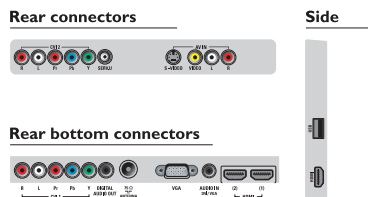

จูนเนอร์/เครื่องรับ/เครื่องส่ง

- อินพุตสายอากาศ: สายเคเบิลโคแอกเชียล 75 โอห์ม (IEC75)
- ระบบ TV: PAL B/G, PAL D/K
- การเล่นวิดีโอ: NTSC, PAL
- คลื่นที่เครื่องรับวิทยุรับได้: Hyperband, S-Channel, UHF, VHF

การเชื่อมต่อ

- AV 1: Audio L/R in, YPbPr
- AV 2: Audio L/R in, YPbPr
- AV 3: Audio L/R in, CVBS เข้า, S-Video เข้า
- VGA-in: อินพุต PC, D-sub 15
- HDMI 1: HDMI v1.3
- HDMI 2: HDMI v1.3
- การเชื่อมต่อด้านหน้า/ด้านหลัง: HDMI v1.3, USB
- EasyLink (HDMI-CEC): เล่นด้วยปุ่มเดียว, EasyLink, Pixel Plus Link (Philips), รีโมทคอนโทรลทำงานผ่านสิ่งกีดขวางได้, การควบคุมเสียงในระบบ, สแตนด์บายระบบ
- สัญญาณเสียงออกดิจิทัล: โคแอกเชียล (cinch)

กำลังไฟ

- อุณหภูมิแวดล้อม: 5° C ถึง 40° C
- แหล่งจ่ายไฟหลัก: 220-240V~; 50-60Hz
- การสิ้นเปลืองพลังงาน (ทั่วไป): 71 วัตต์
- กินไฟขณะสแตนด์บาย: < 0.15 W
- คุณสมบัติประหยัดพลังงาน: กินไฟ 0 วัตต์เมื่อปิดสวิตซ์, เซนเซอร์ตรวจจับแสง, โหมด Eco

ขนาด

- ขนาดเครื่อง (กว้าง x สูง x ลึก): 790 x 501.3 x 92 มม.
- ขนาดเครื่องพร้อมขาตั้ง (กว้าง x สูง x ลึก): 790 x 542.4 x 221.4 มม.
- น้ำหนักรวมบรรจุภัณฑ์: 13.5 กก.
- น้ำหนักผลิตภัณฑ์: 10 กก.

- น้ำหนักผลิตภัณฑ์ (รวมขาตั้ง): 11.5 กก.
- ขนาดเครื่อง (กว้าง x สูง x ลึก): 968 x 585 x 198 มม.
- ใช้กับตัวยึดติดผนังแบบ VESA: 200 x 200 มม.

อุปกรณ์เสริม

- อุปกรณ์เสริมที่มีให้: ที่วางบนโต๊ะ, คู่มือผู้ใช้งาน, รีโมทคอนโทรล, แบตเตอรี่ AAA x 2
- คู่มือผู้ใช้: อาระบิก, อังกฤษ, ฝรั่งเศส, จีน, ไทย, จีน (ไต้หวัน), เวียดนาม

วันที่ออก 2011-07-08

เวอร์ชัน: 3.0.8

12 NC: 8670 000 61263
EAN: 87 12581 53253 6

© 2011 Koninklijke Philips Electronics N.V.
สงวนลิขสิทธิ์

ข้อมูลเฉพาะอาจเปลี่ยนแปลงได้โดยไม่ต้องแจ้งให้ทราบล่วงหน้า เครื่องหมายการค้าเป็นสมบัติของ Koninklijke Philips Electronics N.V. หรือเจ้าของรายอื่นๆ

www.philips.com