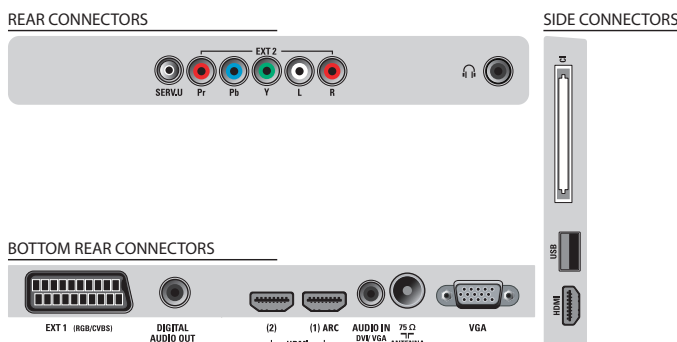

Power

- 'Groen'-label: Ecolabel-certificering
- Omgevingstemperatuur: 5 tot 40 °C
- Netstroom: 220 - 240 V; 50 - 60 Hz
- Energieverbruik (normaal): 71 W
- Stroomverbruik in stand-bystand: 0,15 W
- Energieverbruik wanneer uitgeschakeld: < 0,01 W
- Jaarlijks energieverbruik: 103,66 kWh
- Aanwezigheid lood: Ja*
- Functies voor energiebesparing: Aan-uitschakelaar, 0 watt, Lichtsensor, Eco-modus, Timer voor automatisch uitschakelen

Afmetingen

- Compatibele muurbeugel: 200 x 300 mm, instelbaar
- Afmetingen van set (B x H x D): 777 x 472 x 42 mm
- Afmetingen apparaat (met standaard) (B x H x D): 777 x 540 x 221 mm
- Gewicht (incl. verpakking): 13 kg
- Gewicht van het product: 9,5 kg
- Gewicht (incl. standaard): 11,6 kg
- Afmetingen van doos (B x H x D): 950 x 572 x 158 mm

Accessoires

- Meegeleverde accessoires: Draaibare tafelstandaard, Snelstartgids, Registratiekaart, Garantietafel, Afstandsbediening, 2 AAA-batterijen, Veiligheidsinstructies en wettelijke informatie, Softwareverklaring

Publicatiedatum
2012-04-30

Versie: 2.1.8

12 NC: 8670 000 76875
EAN: 87 12581 60471 4

© 2012 Koninklijke Philips Electronics N.V.
Alle rechten voorbehouden.

Specificaties kunnen zonder voorafgaande kennisgeving worden gewijzigd. Handelsmerken zijn het eigendom van Koninklijke Philips Electronics N.V. en hun respectieve eigenaren.

www.philips.com

* EPG voor 8 dagen. Deze service is niet in alle landen beschikbaar.
* De TV biedt ondersteuning voor gratis DVB-uitzendingen. Mogelijk worden bepaalde DVB-aanbieders niet ondersteund. Ga voor een recente lijst met aanbieders naar het gedeelte met veelgestelde vragen van de ondersteuningswebsite van Philips. Voor bepaalde aanbieders zijn voorwaarden en een abonnement vereist. Neem voor meer informatie contact op met uw aanbieder.
* Normaal energieverbruik wanneer ingeschakeld gemeten in overeenstemming met IEC62087 Ed 2.
* Energieverbruik in kWh per jaar, op basis van het stroomverbruik van de televisie als deze 4 uur per dag, 365 dagen per jaar is ingeschakeld. Het werkelijke energieverbruik hangt af van hoe de televisie wordt gebruikt.
* Deze televisie bevat lood in bepaalde onderdelen of componenten waarvoor geen alternatieve technologie bestaat, in overeenstemming met bestaande vrijstellingsclausules van de RoHS-richtlijn.