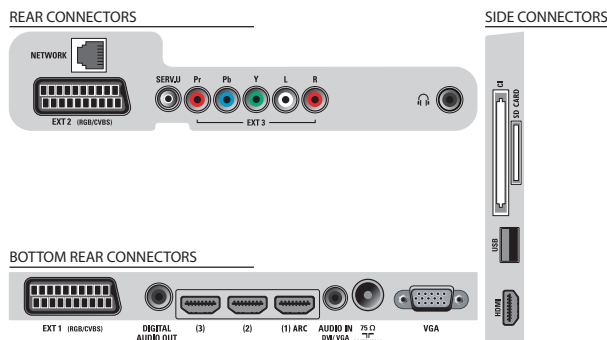

Táplálás

- Zöld címke: ECO címke tanúsítvánnyal rendelkező
- Környezeti hőmérséklet: 5 °C-tól 40 °C-ig
- Tápellátás: 220 - 240 V, 50/60 Hz
- Energiafogyasztás (tipikus): 71 W
- Készenléti fogyasztás: < 0,15 W
- Energiafogyasztás kikapcsolt módban: < 0,01 W
- Éves energiafogyasztás: 103,66 kWh
- Ólomtartalom: Igen*
- Energiamegtakarítási funkciók: 0 W-os kikapcsoló, Fényérzékelő, ECO mód, Kép némítása (rádióhoz), Automatikusan kikapcsoló időzítő

Méreték

- Kompatibilis fali tartó: állítható 200 x 300 mm
- Egység méretei (Sz x Ma x Mé): 777 x 472 x 42 mm
- A készülék méretei állvánnyal (Sz x Ma x Mé): 777 x 540 x 221 mm
- Tömeg csomagolással együtt: 13 kg
- Termék tömege: 9,5 kg
- Termék tömege (+állvány): 11,6 kg
- Doboz méretei (Sz x Ma x Mé): 950 x 572 x 158 mm

Tartozékok

- Mellékelt tartozékok: Elforgatható asztali állvány, Gyors üzembe helyezési útmutató, Regisztrációs kártya, Garancialevél, Távvezérlő, 2 db AAA elem, Biztonsági és jogi előírások, Szoftver nyilatkozat
- Opcionális tartozékok: Vezeték nélküli USB adapter (PTA01)

Kiadás dátuma
2011-11-24

Verzió: 7.3.5

12 NC: 8670 000 59414
EAN: 87 12581 52124 0

© 2011 Koninklijke Philips Electronics N.V.
Minden jog fenntartva.

A műszaki adatok előzetes figyelmeztetés nélkül változhatnak. Minden védjegy a Koninklijke Philips Electronics N.V. céget, vagy az illető jogtulajdonost illeti

www.philips.com

* 8 napos EPG, a szolgáltatás nem minden országban érhető el
* Internetes TV: a www.philips.com/tv oldalon megismerheti az adott országban elérhető szolgáltatásokat.
* A TV támogatja a „Free to air” műsorok DVB-vételét. Előfordulhat, hogy egyes DVB-szolgáltatásokat nem támogat. Erre vonatkozó frissített lista a Philips támogatási weboldal FAQ (GYIK) részében található. Egyes szolgáltatások esetében az elérés feltételes vagy előfizetéshez kötött. További információért forduljon a szolgáltatójához.
* Az IEC62087 Ed 2 szabványnak megfelelő tipikus energiafogyasztás bekapcsolt állapotban.
* Az éves energiafogyasztás kiszámításának alapja a tipikus napi fogyasztás, napi 4 órára, évi 365 napra vonatkozóan.
* A készüléknek csak bizonyos részei vagy alkotóelemei tartalmaznak ólmot, amelyek esetében az RoHS irányelv nem tartalmaz alternatív technológiai eljárás.