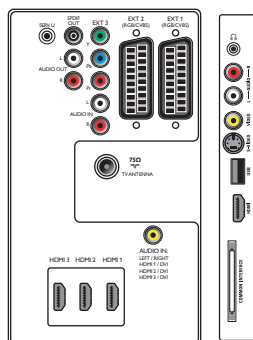

Connectiviteit

- Ext. 1 scart: Audio L/R, CVBS in/uit, RGB
- Ext. 2 scart: Audio L/R, CVBS in/uit, RGB
- Ext. 3: YPbPr, Audio L/R in
- Ext. 4: HDMI v1.3
- Ext. 5: HDMI v1.3
- Ext. 6: HDMI v1.3
- EasyLink (HDMI-CEC): Afspelen met één druk op de knop, Stand-by
- Aansluitingen aan de voor- en zijkant: HDMI v1.3, S-Video in, CVBS in, Audio L/R in, Hoofdtelefoonuitgang, USB
- Andere aansluitingen: Analoge audio-uitgang links/rechts, PC-audio-ingang, S/PDIF-uitgang (coaxiaal), Common Interface

Vermogen

- Omgevingstemperatuur: 5 tot 35 °C
- Netsroom: 220 - 240 V, 50/60 Hz
- Energieverbruik: 140 W
- Stroomverbruik in stand-bystand: 0,15 W

Afmetingen

- Afmetingen van set (B x H x D): 819 x 518 x 123 mm
- Afmetingen apparaat (met standaard) (B x H x D): 819 x 579 x 220 mm
- Gewicht (incl. verpakking): 21 kg
- Gewicht van het product: 14 kg
- Gewicht (incl. standaard): 17 kg
- Afmetingen van doos (B x H x D): 918 x 629 x 282 mm
- Compatibel met VESA-wandmontagesysteem: 200 x 300 mm

Accessoires

- Meegeleverde accessoires: Draaibare tafelstandaard, Netsnoer, Snelstartgids, Gebruiksaanwijzing, Garantiecertificaat, Afstandsbediening, Batterijen voor afstandsbediening

Stereo system					Transmission system					
2CS DK	NICAM DK	2CS BG	NICAM I	NICAM LL	PAL BG	PAL D/K	PAL I	SECAM BG	SECAM DK	SECAM LL
•	•	•	•	•	•	•	•	•	•	•

Publicatiedatum
2015-02-09

Versie: 2.1.7

12 NC: 8670 000 40964
EAN: 87 12581 43252 2

© 2015 Koninklijke Philips N.V.
Alle rechten voorbehouden.

Specificaties kunnen zonder voorafgaande kennisgeving worden gewijzigd. Handelsmerken zijn het eigendom van Koninklijke Philips N.V. en hun respectieve eigenaren.

www.philips.com