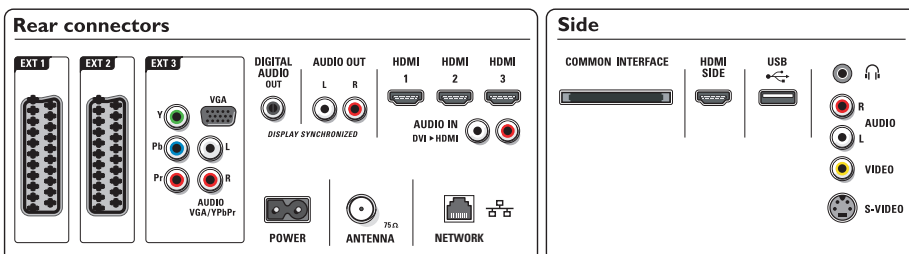

Anslutningar

- Ext 1-SCART: Ljud v/h, CVBS-ingång/utgång, RGB
- Ext 2 SCART: Ljud v/h, CVBS-ingång/utgång, RGB
- Ext 3: YPbPr, Audio L+R-ingång, VGA PC-ingång
- Ext 4: HDMI v1.3
- Ext 5: HDMI v1.3
- Ext 6: HDMI v1.3
- EasyLink (HDMI-CEC): Uppspelning med en knapptryckning, Ljudkontroll för systemet, Systemstandby
- Främre anslutningar/sidoanslutningar: HDMI v1.3, S-videoingång, CVBS-ingång, Audio L+R-ingång, Hörlur ut, USB
- Datornätverkslänk: DLNA-certifierad
- Andra anslutningar: Analog ljudutgång vänster/höger, S/PDIF-utgång (koaxial), Common Interface

Effekt

- Omgivningstemperatur: 5 °C till 35 °C
- Nätström: AC 220-240 V +/- 10%
- Strömförbrukning: 139 W
- Ström (energiparläge): 112 W
- Strömförbrukning i standby-läge: 0,15 W

Mått

- Utrustningens mått (B x H x D): 828 x 543 x 109 mm
- Apparatstorlek med stativ (H x D): 594 x 220 mm
- Vikt inkl. förpackning: 23,7 kg
- Produktvikt: 16,3 kg
- Produktvikt (+stativ): 19,2 kg
- Lådans mått (B x H x D): 1000 x 740 x 288 mm
- Kabinettets färg: Framsida i High Gloss Deco med svart baksida
- VESA-fäste för väggmontering: 200 x 200 mm

Tillbehör

- Tillbehör som medföljer: koaxialkabel för antenn, Nätkabel, Snabbstartguide, Bruksanvisning, Garantiercertifikat, Fjärrkontroll, Batterier för fjärrkontrollen

Publiceringsdatum
2010-02-19

Version: 5.0.9

12 NC: 8670 000 35117
EAN: 87 12581 37598 0

© 2010 Koninklijke Philips Electronics N.V.
Med ensamrätt.

Specifikationerna kan ändras utan föregående meddelande. Alla varumärken tillhör Koninklijke Philips Electronics N.V. eller sina respektive ägare.

www.philips.com