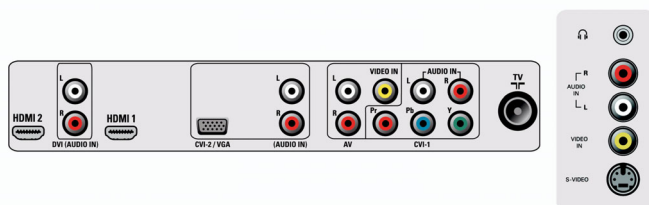

Tuner/Reception/Transmission

- Tuner bands: Hyperband, S-Channel, UHF, VHF
- TV system: PAL, SECAM
- Video Playback: NTSC, PAL, SECAM
- Aerial Input: 75 ohm coaxial (IEC75)
- Number of Preset Channels: 100
- Tuner Display: PLL

Connectivity

- AV 1: Audio L/R in, YPbPr (2fh)
- AV 2: Audio L/R in, CVBS
- AV 3: VGA PC-in, Audio L/R in, YPbPr (2Fh)
- AV 4: HDMI
- Front / Side connections: Audio L/R in, CVBS in, Headphone Out, S-video in
- AV 5: HDMI
- Number of AV connections: 5
- Other connections: Antenna IEC75

Power

- Power consumption: 110 W Normal Operation W
- Standby power consumption: < 1 W
- Mains power: AC 220 - 240 V +/- 10%
- Ambient temperature: 5 °C to 40 °C

Dimensions

- Product weight: 25.9 kg
- Weight incl. Packaging: 33 kg
- Set dimensions (W x H x D): 1114 x 618 x 103 mm
- Dimensions (with base) (W x H x D): 1114 x 657 x 306 mm
- Box dimensions (W x H x D): 1191 x 830 x 330 mm
- VESA wall mount compatible: 0

Accessories

- Included accessories: Table top stand, Wall mounting bracket, Power cord, Quick start guide, Remote Control, User Manual, Warranty certificate, Batteries for remote control
- Optional accessories: Floor stand

Stereo system					Transmission system					
NICAM DK	2CS BG	NICAM I	NICAM BG	NICAM LL	PAL BG	PAL D/K	PAL I	SECAM BG	SECAM DK	SECAM LL
•	•	•	•	•	•	•	•	•	•	•

Issue date 2014-02-10

Version: 8.0.11

12 NC: 8670 000 24122
EAN: 87 10895 97169 0

© 2014 Koninklijke Philips N.V.
All Rights reserved.

Specifications are subject to change without notice.
Trademarks are the property of Koninklijke Philips N.V.
or their respective owners.

www.philips.com