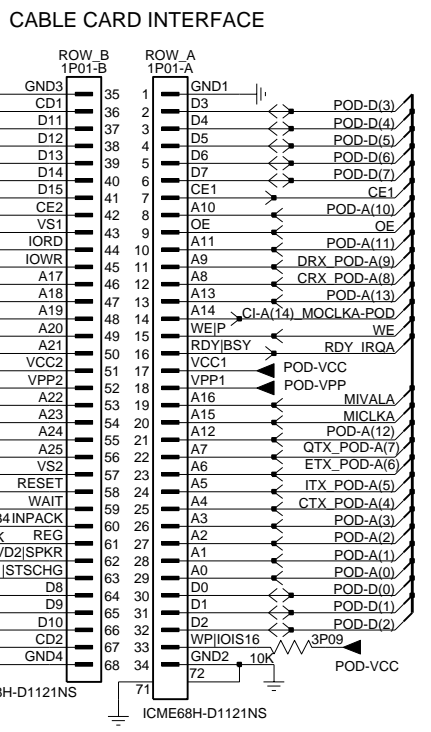

1P01-A B10	2P07 A6	2P19 C2	2P26 C2	3P08 A4	3P14 B4	3P20 A8	3P26 E10	3P32 C4	3P74 E3	6P11 D3	9P02 D3	9P09 B7	9P34 B1	FP01 C3	FP38 D5	FP44 E5	IP14 E7	IP25 C3	IP31 E3
1P01-B B9	2P09 A4	2P20 C1	2P27 C2	3P09 D10	3P15 A8	3P21 E9	3P27 E10	3P33 D7	3P75 D3	7P00 C1	9P03 D2	9P10 D3	9P35 B1	FP02 C3	FP39 D7	FP45 D9	IP15 E7	IP26 D3	
2P02 A6	2P10 A6	2P22 D1	2P40 E2	3P10 D4	3P16 A8	3P22 E9	3P28 E10	3P34 D9	5P02 A5	7P03 A5	9P05 B7	9P20 D3	9P36 B1	FP24 C7	FP40 D7	FP46 E1	IP17 E2	IP27 D2	
2P03 A6	2P15 A5	2P23 D1	2P41 E3	3P11 A4	3P17 A8	3P23 E9	3P29 E10	3P40 E2	5P08 A4	7P20 D3	9P06 B7	9P21 D2	9P37 B1	FP25 C7	FP41 D1	IP05 B4	IP18 C4	IP28 D3	
2P04 A6	2P16 A5	2P24 C4	3P01 C3	3P12 B4	3P18 A8	3P24 E10	3P30 E10	3P43 C3	6P00 E3	7P74 E3	9P07 B7	9P22 D2	9P38 B1	FP36 D4	FP42 D1	IP06 A6	IP20 A4	IP29 D2	
2P06 A5	2P18 C3	2P25 C4	3P06 A4	3P13 B4	3P19 A8	3P25 E10	3P31 E10	3P45 B7	6P10 D3	9P01 B7	9P08 B7	9P33 B1	9P50 A1	FP37 D5	FP43 E4	IP07 A5	IP23 E3	IP30 E2	
	1	2	3	4	5	6	7	8	9	10									

COMMON INTERFACE : PART 1

1	2	3	4	5	6	7	8	9	10