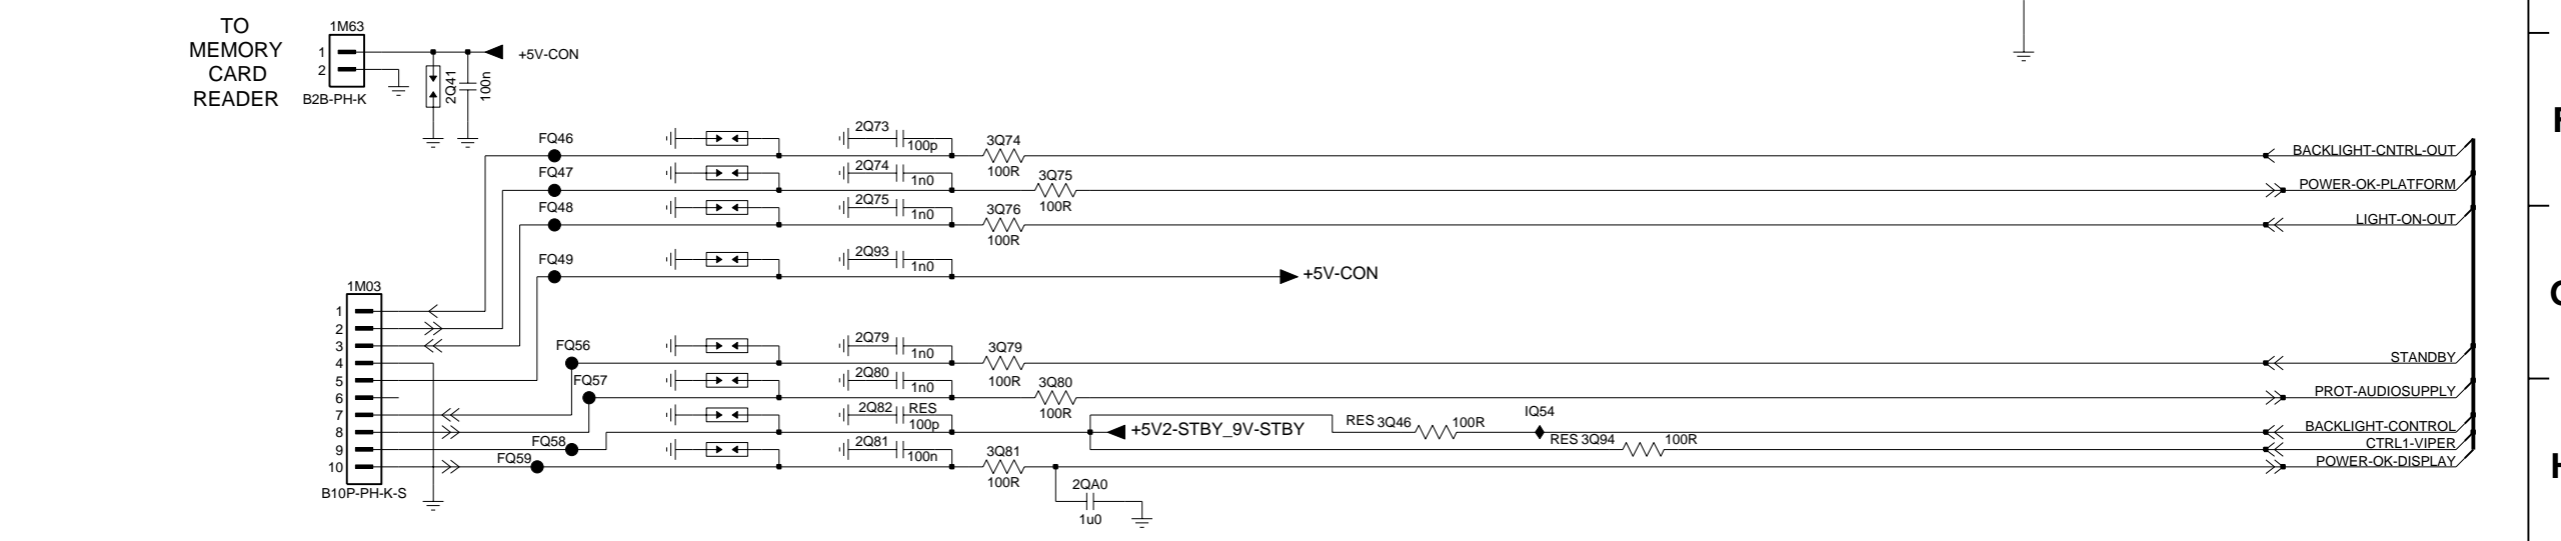

B5E VIPER: DISPLAY DIVERSITY + AMBILIGHT

NOTE: 9Q10/9Q19
Can be C or jumper

2Q00 C10 2Q06 C12 2Q10 C13 2Q14 C14 2Q18 C15 2Q24 E11 2Q30 E12 2Q35 E14 2Q40 D10 2Q45 D12 2Q49 D13 2Q53 D14 2Q57 D15 2Q61 F11 2Q65 C9 2Q78 C9 2Q98 E10 2V08 E15 2V61 E11 2V65 E9 5Q04 B10 IQ07 C9 IQ11 F11
 2Q02 C11 2Q07 C12 2Q11 C13 2Q15 C14 2Q19 C15 2Q26 E12 2Q32 E13 2Q37 E14 2Q42 D11 2Q46 D12 2Q50 D13 2Q54 D14 2Q58 D15 2Q62 F11 2Q66 C10 2Q99 E11 2V09 E15 2V62 E10 5Q01 B9 5Q07 F11 IQ08 C9
 2Q04 C11 2Q08 C12 2Q12 C13 2Q16 C14 2Q20 E10 2Q27 E12 2Q33 E13 2Q38 E14 2Q43 D11 2Q47 D12 2Q51 D13 2Q55 D14 2Q59 D15 2Q63 C8 2Q76 C8 2Q96 C11 2V06 E15 2V59 C11 2V63 E10 5Q02 B9 5Q08 F11 IQ09 C8
 2Q05 C12 2Q09 C13 2Q13 C14 2Q17 C15 2Q22 E11 2Q28 E12 2Q34 E13 2Q39 E14 2Q44 D11 2Q48 D12 2Q52 D13 2Q56 D14 2Q60 F10 2Q64 C9 2Q77 C9 2Q97 D10 2V07 E15 2V60 D11 2V64 E10 5Q03 B9 7V00-3 C1 IQ10 C9