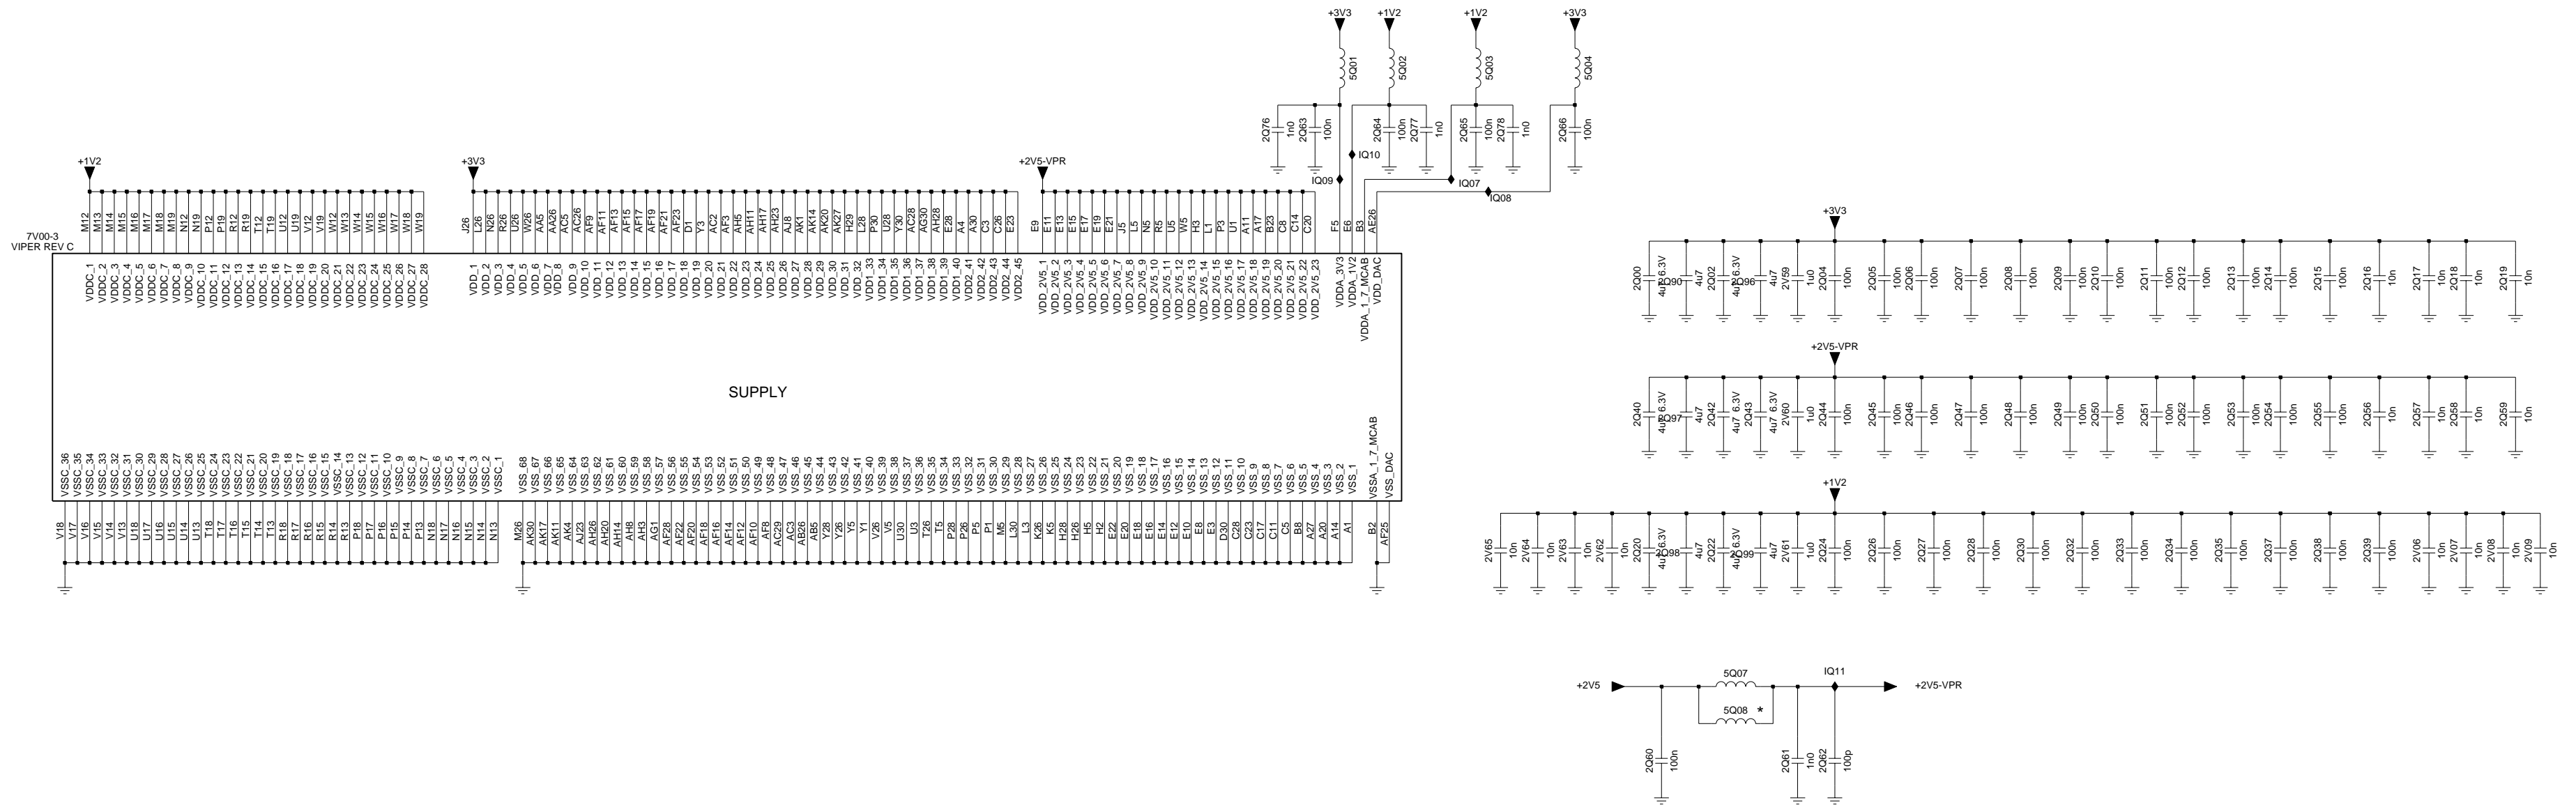

2Q00 C10   2Q06 C12   2Q10 C13   2Q14 C14   2Q18 C15   2Q24 E11   2Q30 E12   2Q35 E14   2Q40 D10   2Q45 D12   2Q49 D13   2Q53 D14   2Q57 D15   2Q61 F11   2Q65 C9   2Q78 C9   2Q98 E10   2V08 E15   2V61 E11   2V65 E9   5Q04 B10   IQ07 C9   IQ11 F11
2Q02 C11   2Q07 C12   2Q11 C13   2Q15 C14   2Q19 C15   2Q26 E12   2Q32 E13   2Q37 E14   2Q42 D11   2Q46 D12   2Q50 D13   2Q54 D14   2Q58 D15   2Q62 F11   2Q66 C10   2Q99 E11   2V09 E15   2V62 E10   5Q01 B9   5Q07 F11   IQ08 C9
2Q04 C11   2Q08 C12   2Q12 C13   2Q16 C14   2Q20 E10   2Q27 E12   2Q33 E13   2Q38 E14   2Q43 D11   2Q47 D12   2Q51 D13   2Q55 D14   2Q59 D15   2Q63 C8   2Q76 C8   2Q96 C11   2V06 E15   2V59 C11   2V63 E10   5Q02 B9   5Q08 F11   IQ09 C8
2Q05 C12   2Q09 C13   2Q13 C14   2Q17 C15   2Q22 E11   2Q28 E12   2Q34 E13   2Q39 E14   2Q44 D11   2Q48 D12   2Q52 D13   2Q56 D14   2Q60 F10   2Q64 C9   2Q77 C9   2Q97 D10   2V07 E15   2V60 D11   2V64 E10   5Q03 B9   7V00-3 C1   IQ10 C9

VIPER : SUPPLY