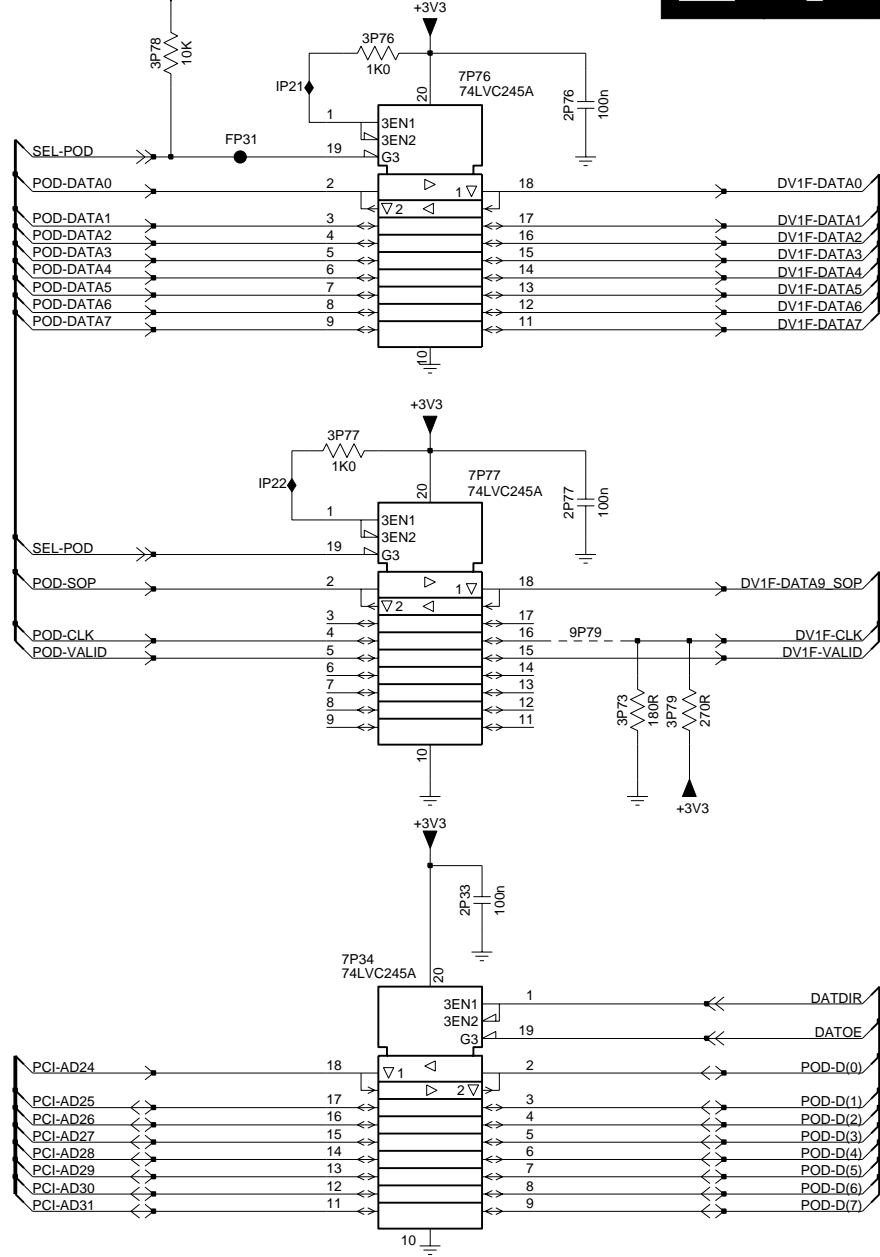

B1ØC

COMMON INTERFACE : PART 3

B1ØC

- 2P31 A3
- 2P32 C3
- 2P33 E7
- 2P76 A7
- 2P77 C7
- 3P60-1 B4
- 3P60-2 C3
- 3P60-3 C4
- 3P60-4 C3
- 3P61-1 B4
- 3P61-2 B3
- 3P61-3 B4
- 3P61-4 B3
- 3P62-1 D3
- 3P62-2 D4
- 3P62-3 D3
- 3P62-4 D4
- 3P63-1 E4
- 3P63-2 E3
- 3P63-3 E4
- 3P73 D7
- 3P76 A6
- 3P77 C6
- 3P78 A6
- 3P79 D8
- 7P31 B8
- 7P32 D2
- 7P34 E6
- 7P76 A7
- 7P77 C7
- 9P79 C7
- FP31 A6
- IP21 A6
- IP22 C6