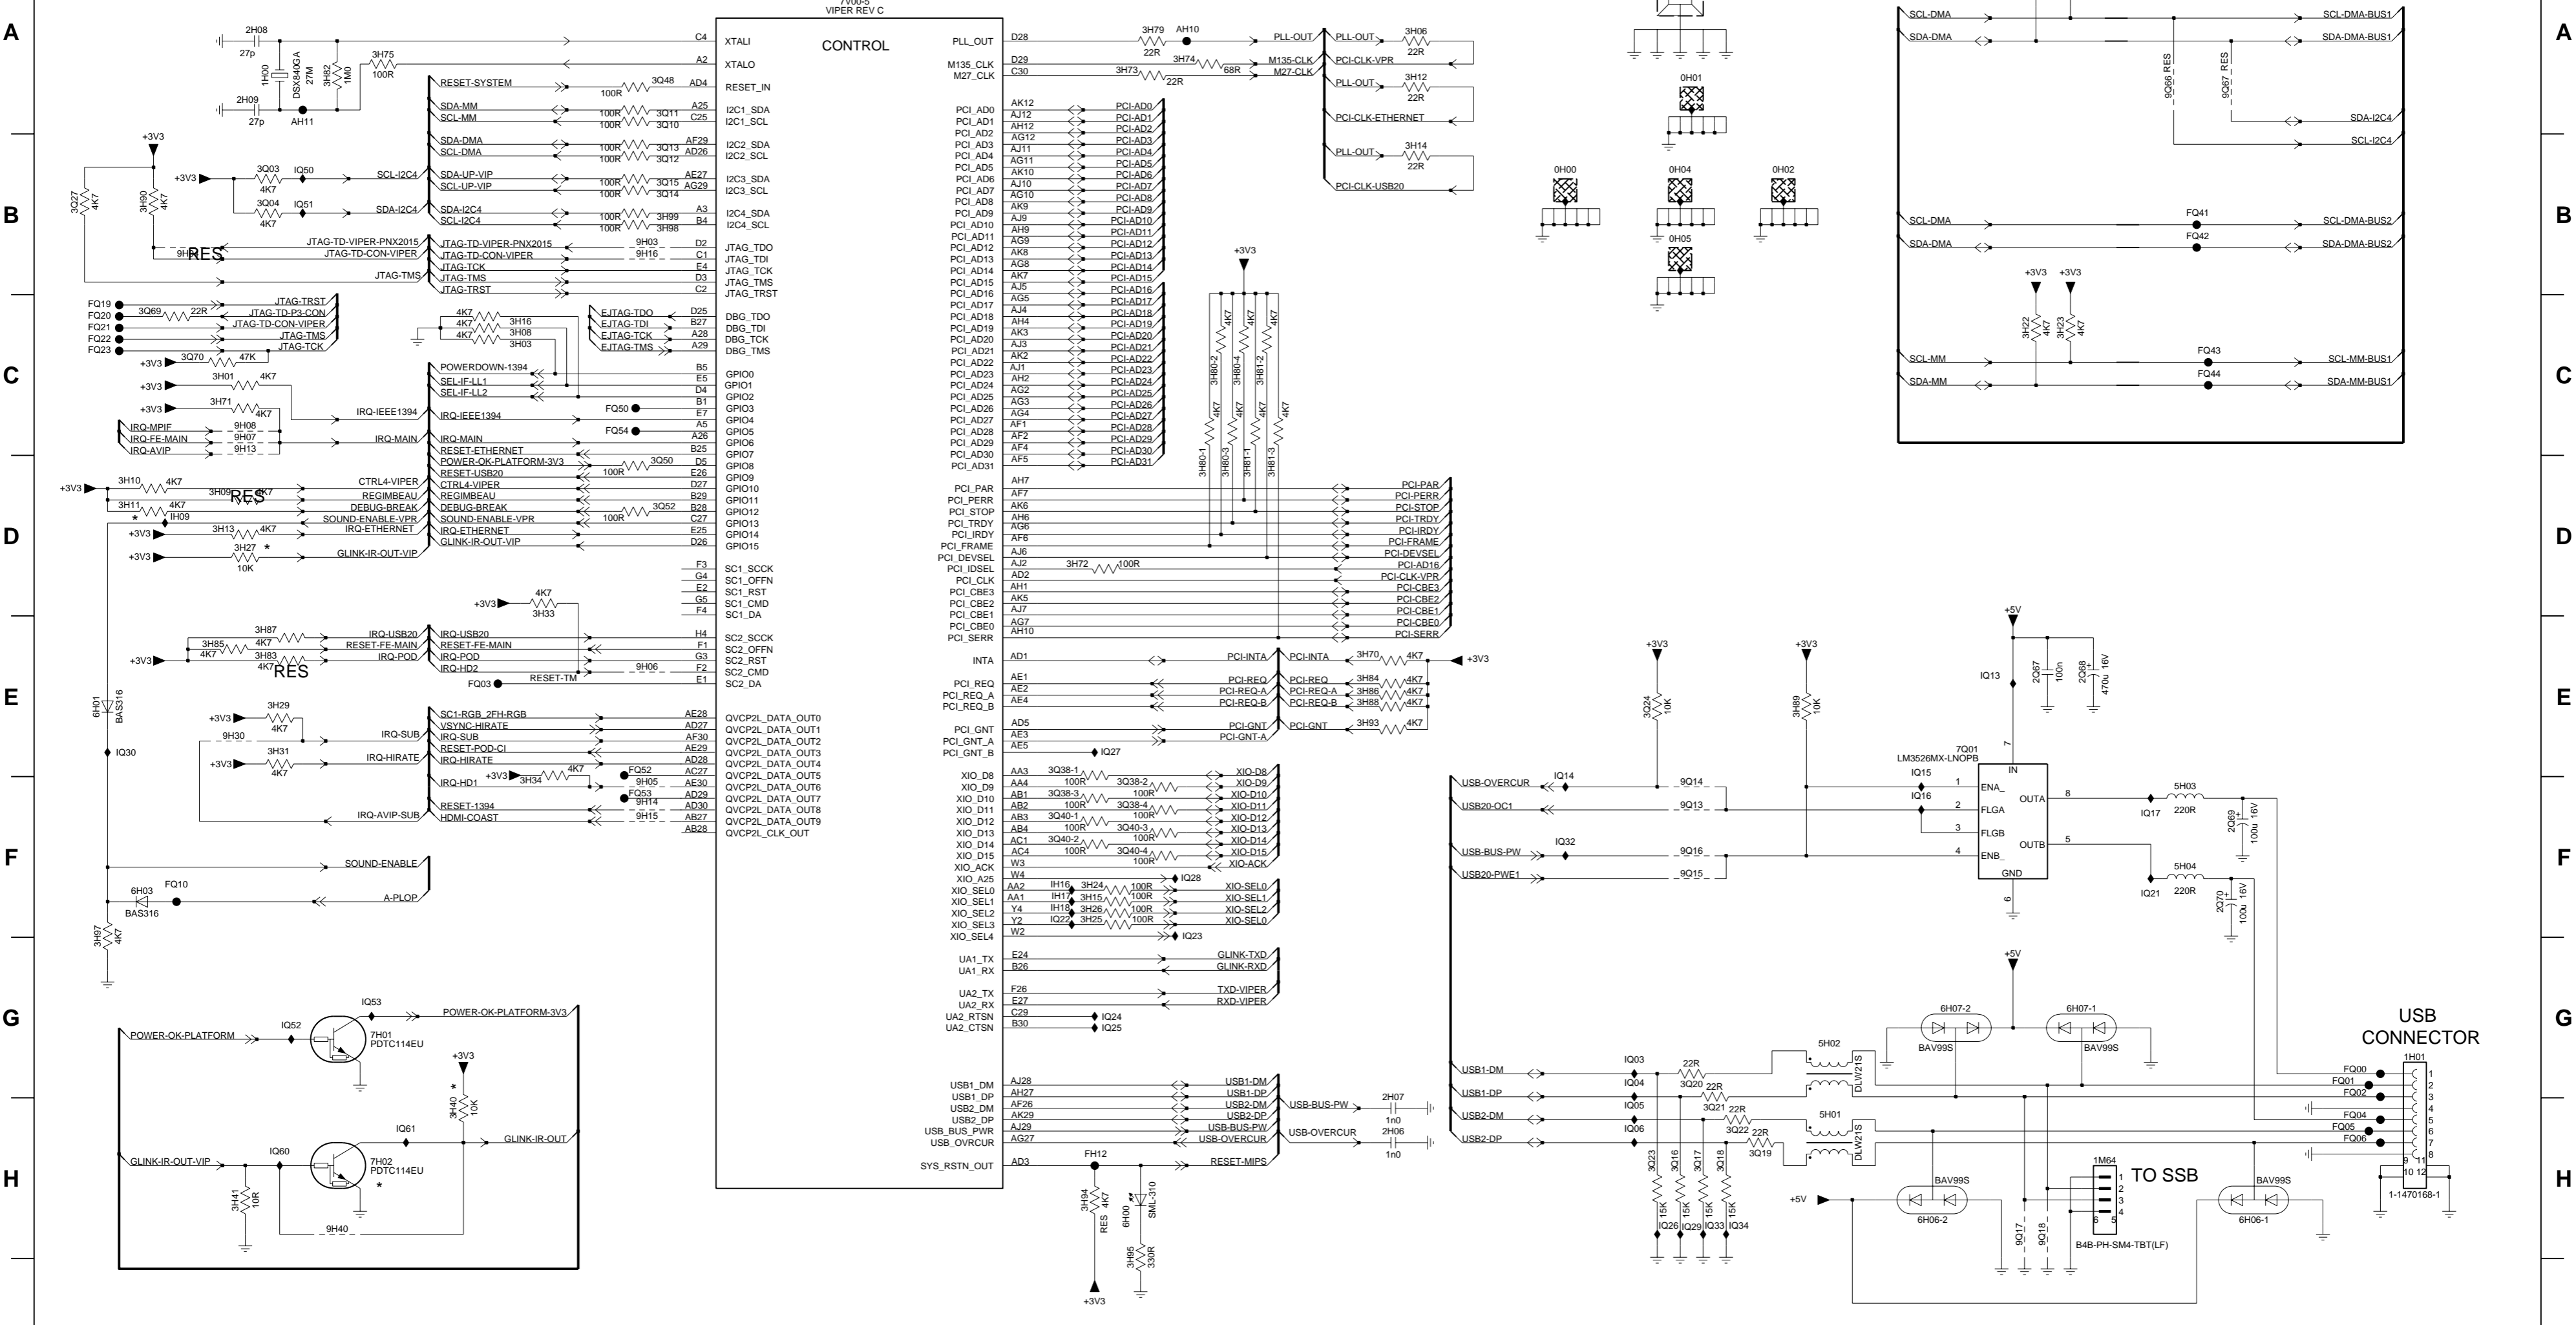

B5A

VIPER : CONTROL

B5A