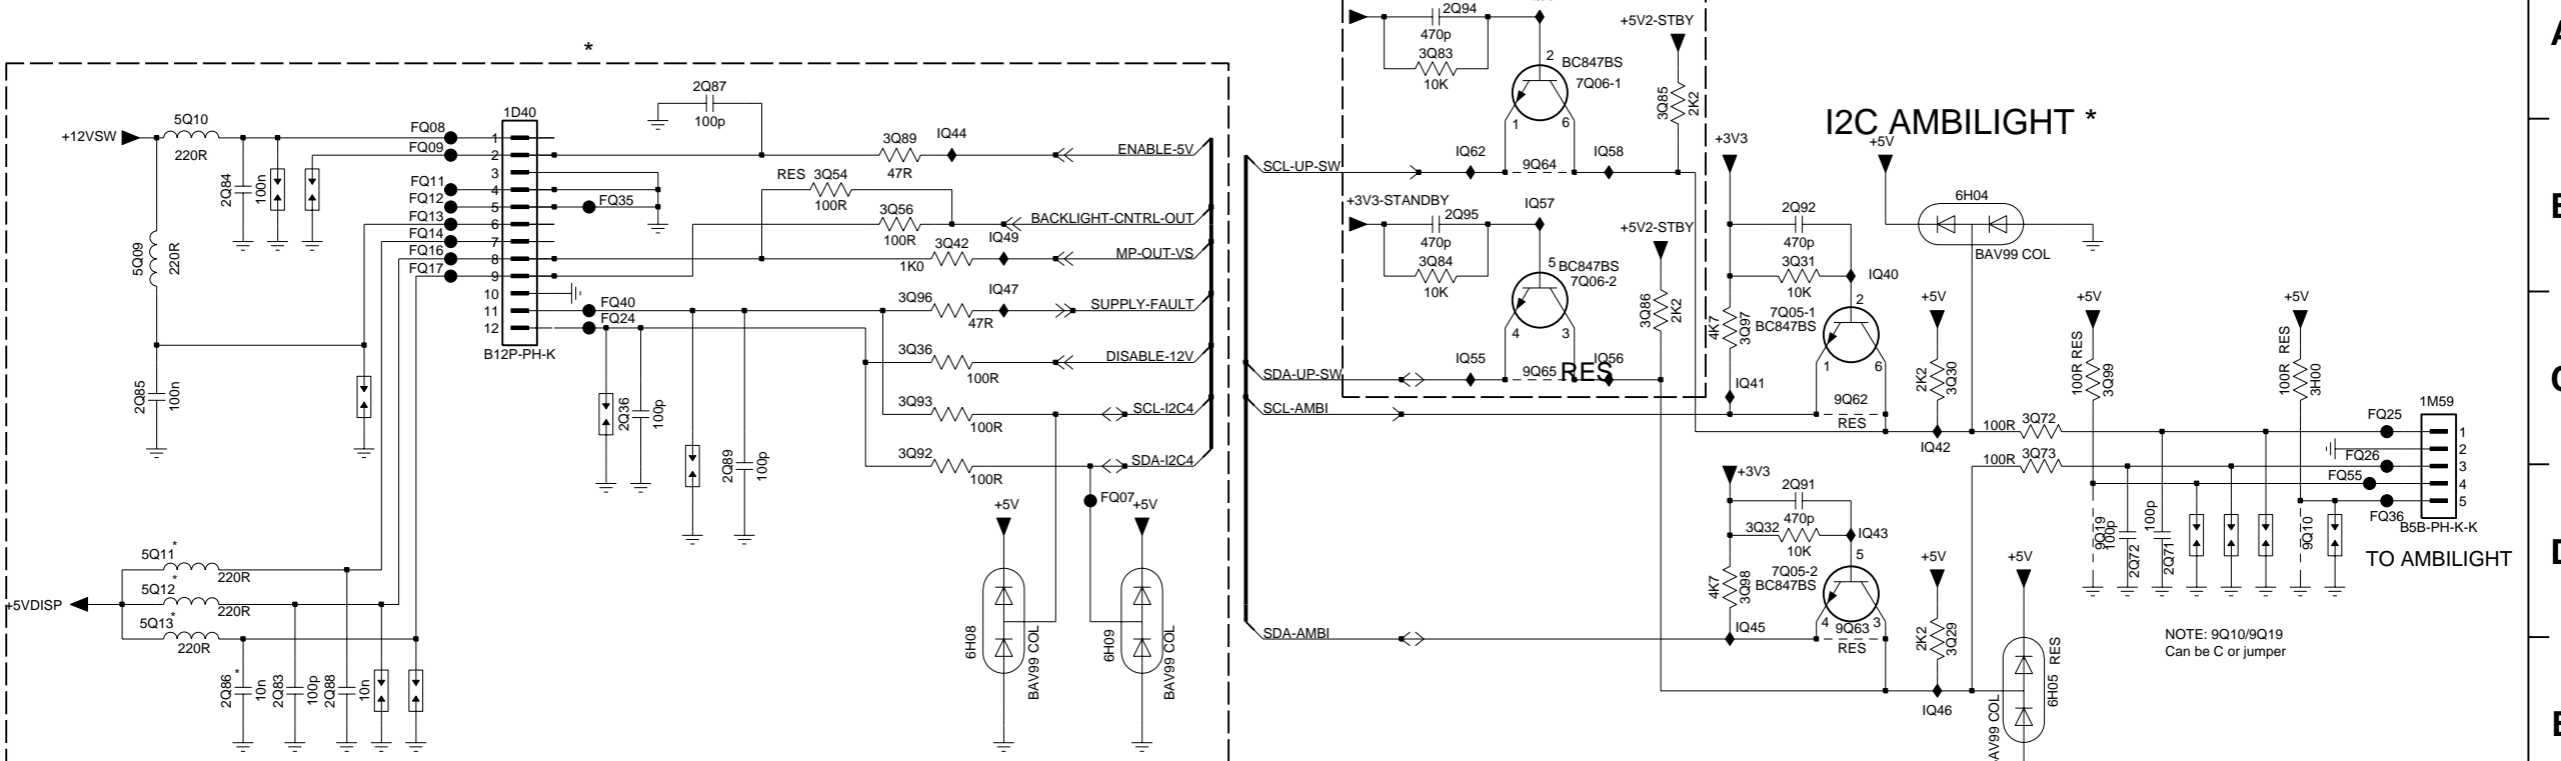

B5E VIPER: DISPLAY DIVERSITY + AMBILIGHT

NOTE: 9Q10/9Q19
Can be C or jumper

2Q00 C10 2Q06 C12 2Q10 C13 2Q14 C14 2Q18 C15 2Q24 E11 2Q30 E12 2Q35 E14 2Q40 D10 2Q45 D12 2Q49 D13 2Q53 D14 2Q57 D15 2Q61 F11 2Q65 C9 2Q78 C9 2Q98 E10 2V08 E15 2V61 E11 2V65 E9 5Q04 B10 IQ07 C9 IQ11 F11
 2Q02 C11 2Q07 C12 2Q11 C13 2Q15 C14 2Q19 C15 2Q26 E12 2Q32 E13 2Q37 E14 2Q42 D11 2Q46 D12 2Q50 D13 2Q54 D14 2Q58 D15 2Q62 F11 2Q66 C10 2Q99 E11 2V09 E15 2V62 E10 5Q01 B9 5Q07 F11 IQ08 C9
 2Q04 C11 2Q08 C12 2Q12 C13 2Q16 C14 2Q20 E10 2Q27 E12 2Q33 E13 2Q38 E14 2Q43 D11 2Q47 D12 2Q51 D13 2Q55 D14 2Q59 D15 2Q63 C8 2Q76 C8 2Q96 C11 2V06 E15 2V59 C11 2V63 E10 5Q02 B9 5Q08 F11 IQ09 C8
 2Q05 C12 2Q09 C13 2Q13 C14 2Q17 C15 2Q22 E11 2Q28 E12 2Q34 E13 2Q39 E14 2Q44 D11 2Q48 D12 2Q52 D13 2Q56 D14 2Q60 F10 2Q64 C9 2Q77 C9 2Q97 D10 2V07 E15 2V60 D11 2V64 E10 5Q03 B9 7V00-3 C1 IQ10 C9