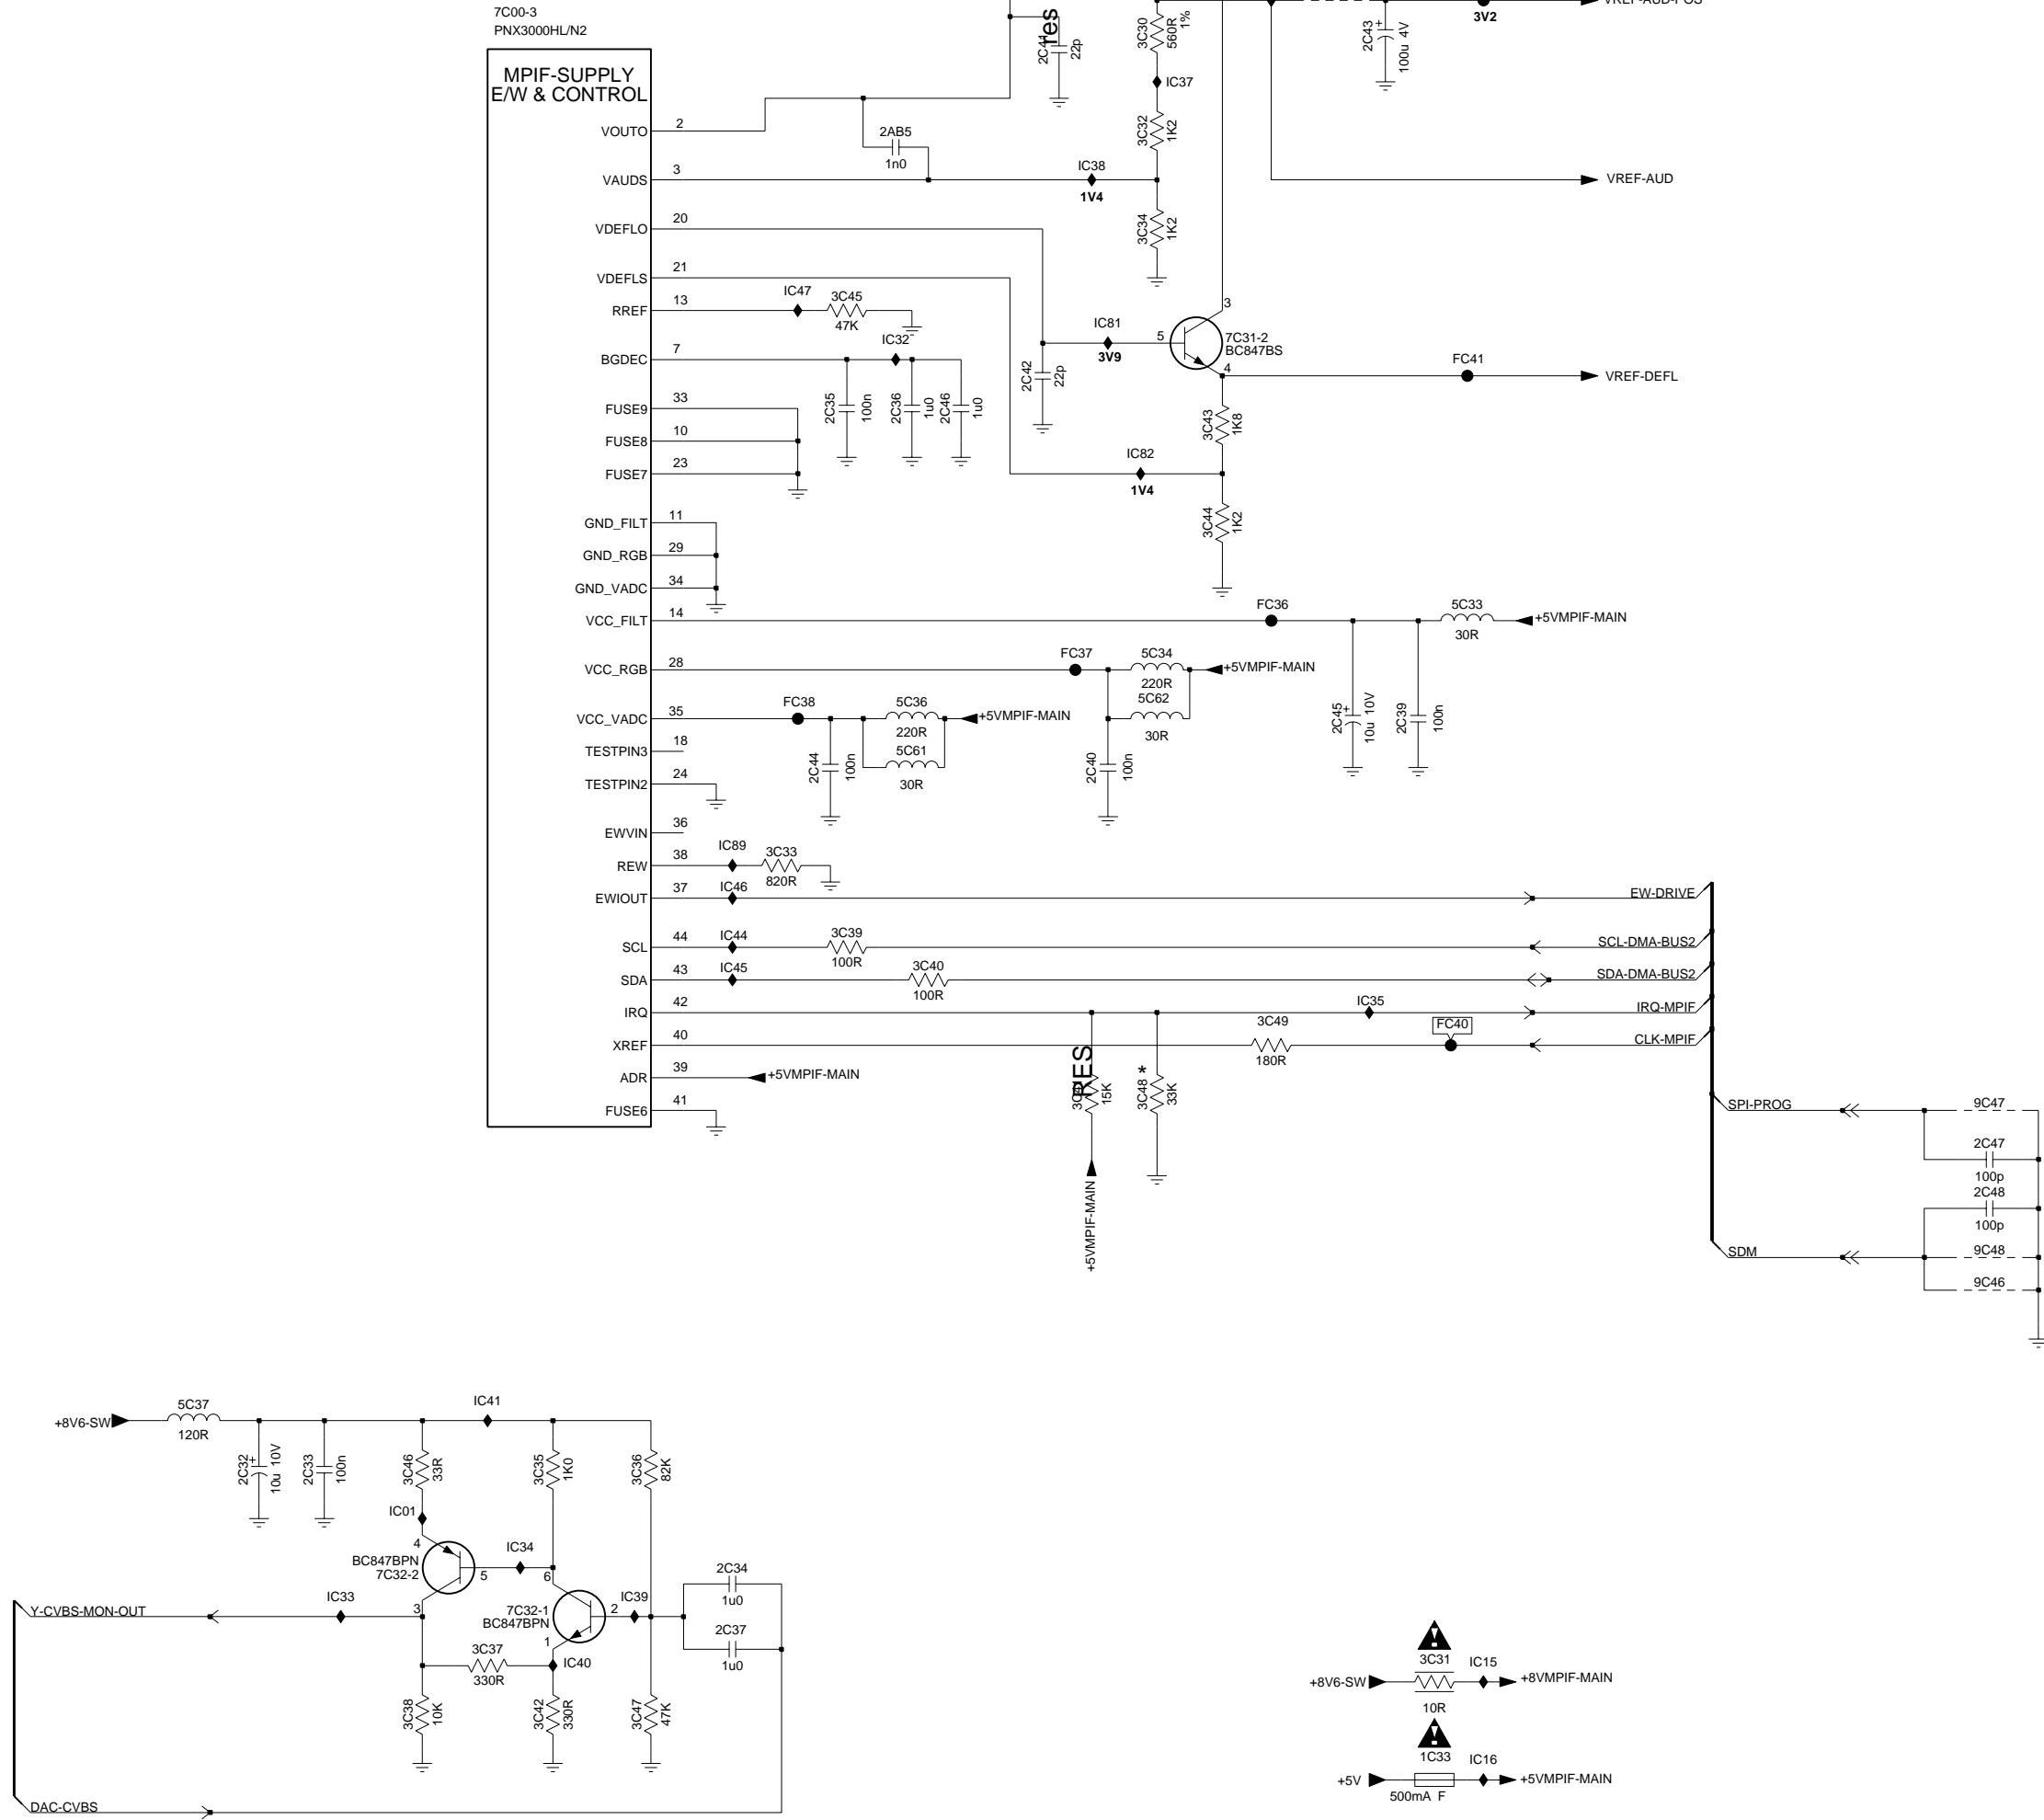

7C00-3
PNX3000HLN2

MPIF-SUPPLY
E/W & CONTROL

- 1C33 I8
- 2AB5 B5
- 2C31 A7
- 2C32 H2
- 2C33 H3
- 2C34 H5
- 2C35 C5
- 2C36 C5
- 2C37 H5
- 2C39 E7
- 2C40 E6
- 2C41 B6
- 2C42 C6
- 2C43 B7
- 2C44 E5
- 2C45 E7
- 2C46 C6
- 2C47 F10
- 2C48 G10
- 3C30 B6
- 3C31 I8
- 3C32 B6
- 3C33 E5
- 3C34 B6
- 3C35 H4
- 3C36 H4
- 3C37 I3
- 3C38 I3
- 3C39 E5
- 3C40 F5
- 3C41 F6
- 3C42 I4
- 3C43 C7
- 3C44 D7
- 3C45 C5
- 3C46 H3
- 3C47 I4
- 3C48 F6
- 3C49 F7
- 5C33 D8
- 5C34 D6
- 5C35 A8
- 5C36 D5
- 5C37 H2
- 5C61 E5
- 5C62 D6
- 7C00-3 A4
- 7C31-1 A6
- 7C31-2 C7
- 7C32-1 H4
- 7C32-2 H3
- 9C46 G10
- 9C47 F10
- 9C48 G10
- 9C50 A7
- FC31 A7
- FC32 A8
- FC36 D7
- FC37 D6
- FC38 D5
- FC40 F8
- FC41 C8
- IC01 H3
- IC15 I8
- IC16 I8
- IC32 C5
- IC33 H3
- IC34 H4
- IC35 F7
- IC36 A6
- IC37 B7
- IC38 B6
- IC39 H4
- IC40 I4
- IC41 G3
- IC44 E5
- IC45 F5
- IC46 E5
- IC47 C5
- IC81 C6
- IC82 C6
- IC83 A7
- IC89 E5