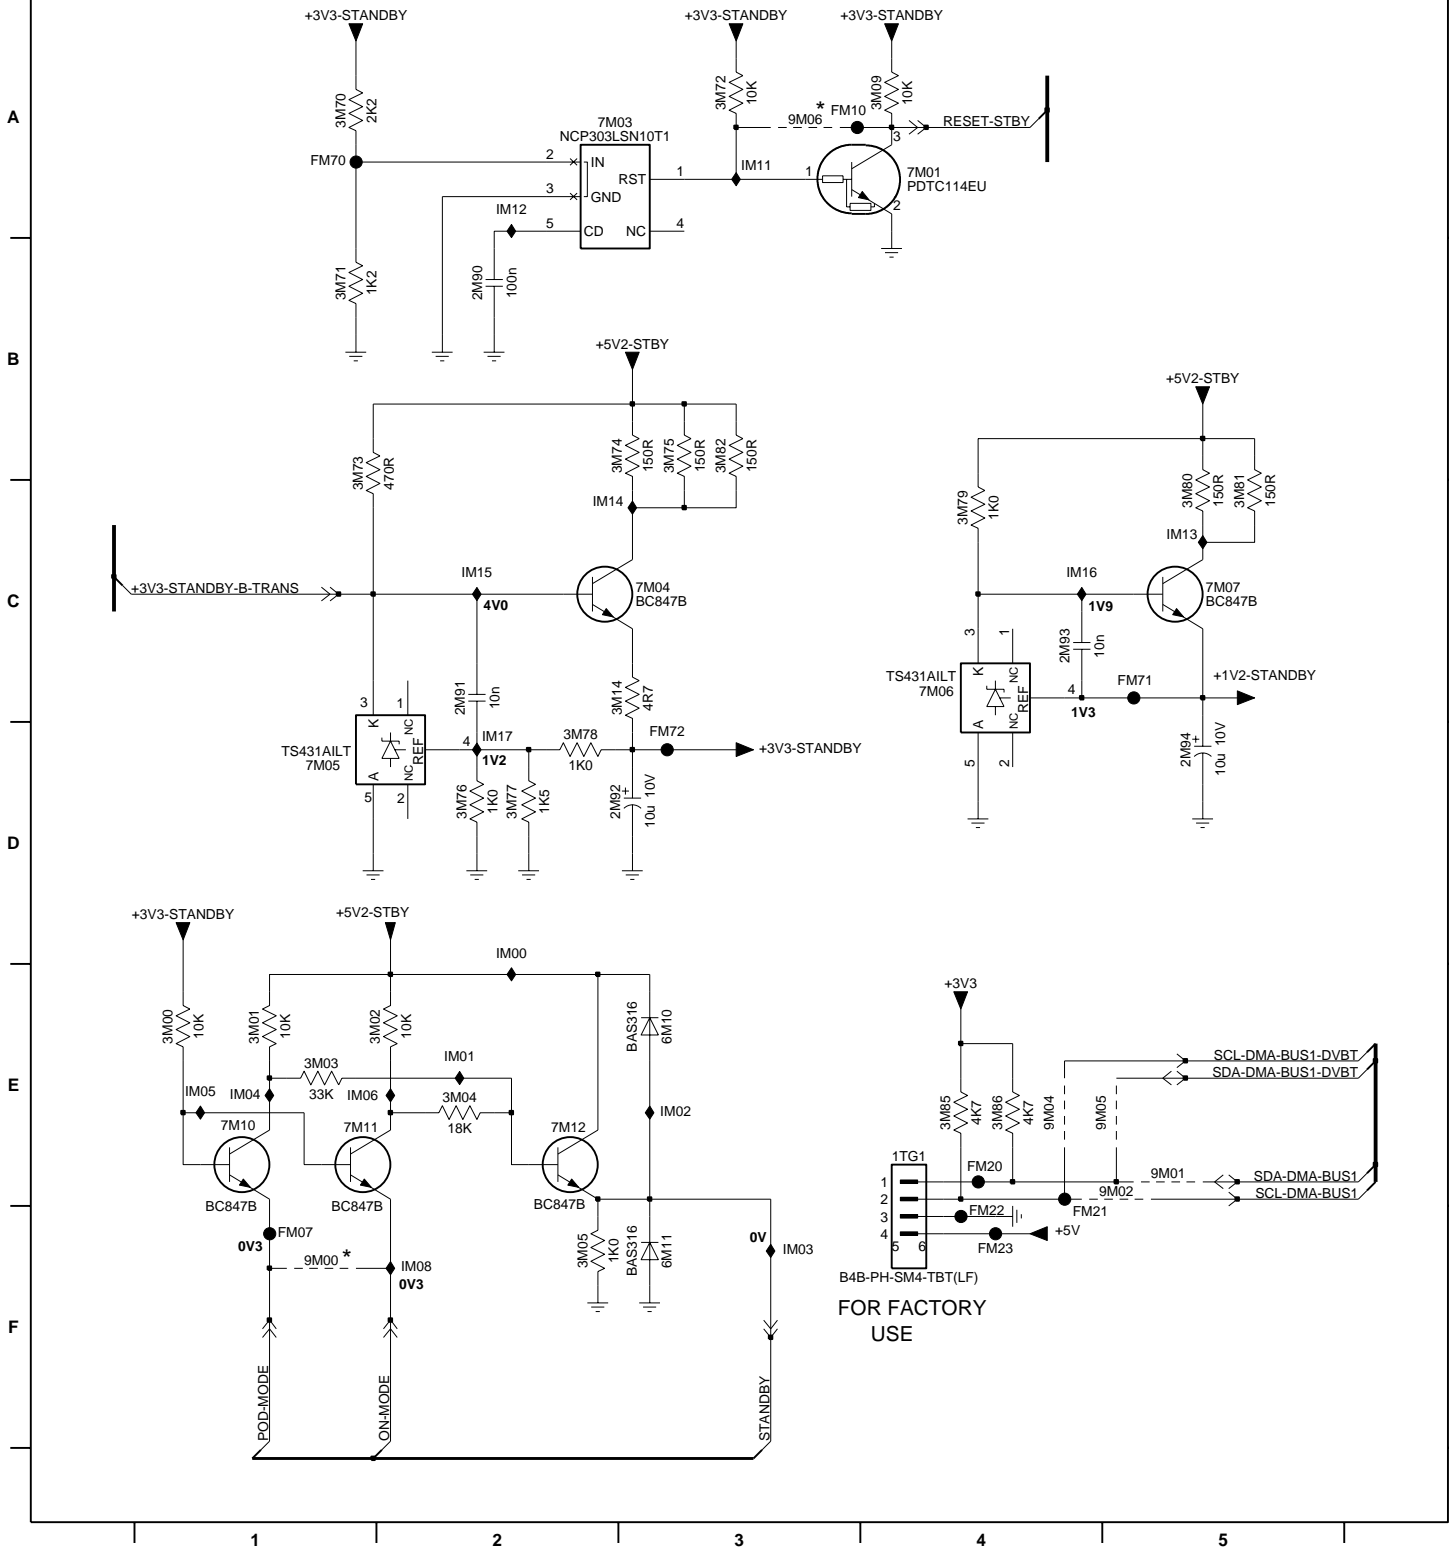

B12 MISCELLANEOUS

B12

- 1TG1 E4 IM08 F2
- 2M90 B2 IM11 A3
- 2M91 C2 IM12 A2
- 2M92 D3 IM13 C5
- 2M93 C4 IM14 C2
- 2M94 D5 IM15 C2
- 3M00 E1 IM16 C4
- 3M01 E1 IM17 D2
- A 3M02 E2
- 3M03 E1
- 3M04 E2
- 3M05 F2
- 3M09 A4
- 3M14 C3
- 3M70 A1
- 3M71 B1
- 3M72 A3
- 3M73 B1
- B 3M74 B3
- 3M75 B3
- 3M76 D2
- 3M77 D2
- 3M78 D2
- 3M79 C4
- 3M80 C5
- 3M81 C5
- 3M82 B3
- 3M85 E4
- 3M86 E4
- 6M10 E3
- 6M11 F3
- 7M01 A4
- 7M03 A2
- 7M04 C3
- 7M05 D1
- 7M06 C4
- D 7M07 C5
- 7M10 E1
- 7M11 E1
- 7M12 E2
- 9M00 F1
- 9M01 E5
- 9M02 E5
- 9M04 E4
- 9M05 E5
- 9M06 A3
- E FM07 F1
- FM10 A3
- FM20 E4
- FM21 F4
- FM22 F4
- FM23 F4
- FM70 A1
- FM71 C5
- FM72 D3
- F IM00 D2
- IM01 E2
- IM02 E3
- IM03 F3
- IM04 E1
- IM05 E1
- IM06 E1