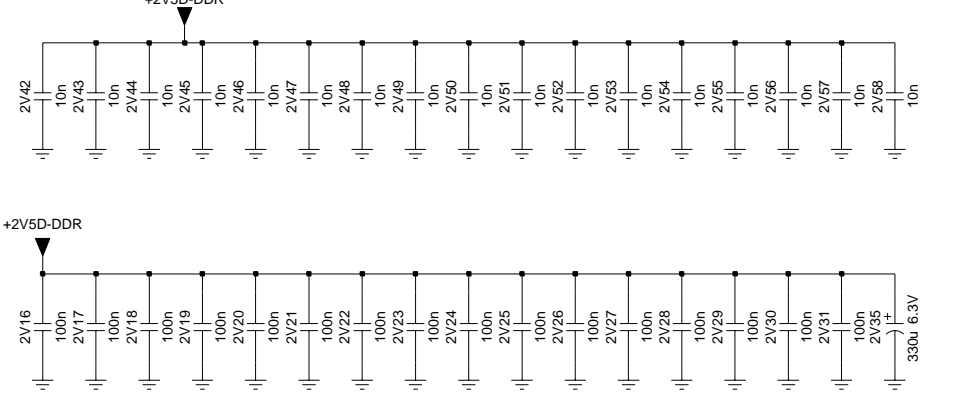

VIPER : MAIN MEMORY

- 2Q01 B8
- 2Q03 B9
- 2Q21 B13
- 2Q23 B14
- 2V00 C7
- 2V01 C14
- 2V02 C2
- 2V03 G8
- 2V04 G9
- 2V05 G9
- 2V16 G10
- 2V17 G11
- 2V18 G11
- 2V19 G11
- 2V20 G11
- 2V21 G11
- 2V22 G12
- 2V23 G12
- 2V24 G12
- 2V25 G12
- 2V26 G12
- 2V27 G13
- 2V28 G13
- 2V29 G13
- 2V30 G13
- 2V31 G14
- 2V35 G14
- 3V00 C9
- 3V01 C11
- 3V02 C9
- 3V03 C11
- 3V04 C9
- 3V05 C11
- 3V06 C9
- 3V07 C11
- 3V08 C9
- 3V09 C11
- 3V10 C9
- 3V11 C11
- 3V12 C9
- 3V13 C11
- 3V14 C9
- 3V15 C11
- 3V16 C9
- 3V17 C11
- 3V18 C9
- 3V19 C11
- 3V20 C9
- 3V21 C11
- 3V22 C9
- 3V23 C11
- 3V24 D14
- 3V25 D6
- 3V32 C9
- 3V33 C11
- 3V34 C9
- 3V35 C11
- 3V36 D9
- 3V37 D11
- 3V38 D9
- 3V39 D11
- 3V40 D9
- 3V41 D11
- 3V42 D9
- 3V43 D11
- 3V44 E2
- 3V78 E3
- 5V01 G9
- 5V02 G9
- 7V00-2 A4
- 7V01 B7
- 7V02 B13
- IH20 D2
- IH21 G9