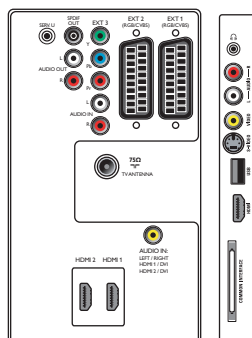

Anschlüsse

- Ext 1 Scart: Audio links/rechts, FBAS-Ein-/Ausgang, RGB
- Ext 2 Scart: Audio links/rechts, FBAS-Ein-/Ausgang,

RGB

- Ext 3: YPbPr, Linker/rechter Audio-Eingang
- HDMI 1: HDMI V1.3
- HDMI 2: HDMI V1.3
- EasyLink (HDMI-CEC): System-Start, System Standby-Modus
- Vordere/seitliche Anschlüsse: HDMI V1.3, S-Video-Eingang, FBAS-Eingang, Linker/rechter Audio-Eingang, Kopfhörerausgang, USB
- Weitere Anschlüsse: Analoger L/R Audio-Ausgang, PC-Audio-Eingang, SP-DIF-Ausgang (koaxial), Common Interface

Leistung

- Umgebungstemperatur: 5 °C bis 35 °C
- Netzstrom: 220 bis 240 V, 50/60 Hz
- Stromverbrauch: 170 W
- Standby-Stromverbrauch: 0,15 W

Abmessungen

- Abmessungen Gerät (B x H x T): 930 x 611 x 99 mm
- Abmessungen Gerät inkl. Fuß (B x H x T): 930 x 665 x 252 mm
- Gewicht (inkl. Verpackung): 28 kg
- Produktgewicht: 17,7 kg
- Produktgewicht (+ Ständer): 22,5 kg
- Abmessungen Box (B x H x T): 1137 x 690 x 278 mm
- VESA-kompatible Wandhalterung: 300 x 300 mm

Zubehör

- Mitgeliefertes Zubehör: Design Tischfuß, Netzkabel, Kurzanleitung, Benutzerhandbuch, Garantiezertifikat, Fernbedienung, Batterien für Fernbedienung

Stereo system					Transmission system					
2CS DK	NICAM DK	2CS BG	NICAM I	NICAM LL	PAL BG	PAL D/K	PAL I	SECAM BG	SECAM DK	SECAM LL
•	•	•	•	•	•	•	•	•	•	•

Ausstellungsdatum
2015-02-09

Version: 2.0.10

12 NC: 8670 000 38261
EAN: 87 12581 40529 8

© 2015 Koninklijke Philips N.V.
Alle Rechte vorbehalten.

Technische Daten können ohne vorherige Ankündigung geändert werden. Die Marken sind Eigentum von Koninklijke Philips N.V. oder der jeweiligen Firmen.

www.philips.com