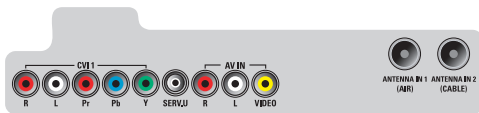

Sintonizador/Recepção/Transmissão

- Entrada da antena: 75 ohms tipo F
- TV: NTSC M, PAL N, PAL M
- Reprodução de vídeo: NTSC, PAL (todas as versões)
- TV Digital: DTV

Conectividade

- AV 1: Entrada de áudio L/R (Esq/Dir), YPbPr
- AV 2: Entrada de áudio L/R (Esq/Dir), YPbPr
- AV 3: Entrada de áudio L/R (Esq/Dir), Entrada CVBS
- HDMI 1: HDMI v.1.3
- HDMI 2: HDMI v.1.3
- Conexões frontais / laterais: HDMI v.1.3, USB
- Outras conexões: Entrada VGA do PC + Entrada E/D de áudio, Saída S/PDIF (coaxial)
- EasyLink (HDMI-CEC): Reprodução com um toque, EasyLink, Transição de comandos do controle remoto, Controle de áudio do sistema,

- Modo de espera do sistema
- Resumo: 3 x HDMI, 1 x USB, 2 x YPbPr

Alimentação

- Temperatura ambiente: 5°C a 35°C
- Alimentação: 110 a 240 V, 50/60 Hz
- Consumo de energia (típico): 200 W
- Consumo de energia no modo de espera: 0,15 (típico)

Dimensões

- Dimensões do aparelho (L x A x P): 986,2 x 620,5 x 83,1 mm
- Dimensões do aparelho com pedestal (L x A x P): 986,2 x 666,5 x 236,4 mm
- Peso, incluindo embalagem: 17 kg
- Peso do produto: 12 kg
- Peso do produto (+base): 14 kg
- Dimensões da caixa (L x A x P): 1.171 x 706 x 198 mm
- Compatível com montagem padrão VESA: 300 x 200 mm, ajustável

Acessórios

- Acessórios inclusos: Suporte p/ cima da mesa, Guia de início rápido, Manual do Usuário, Controle remoto, Duas pilhas AAA
- Manual do Usuário: Português

Rear connectors