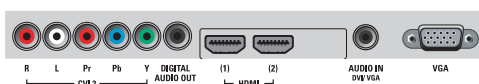

Rear bottom connectors

Side