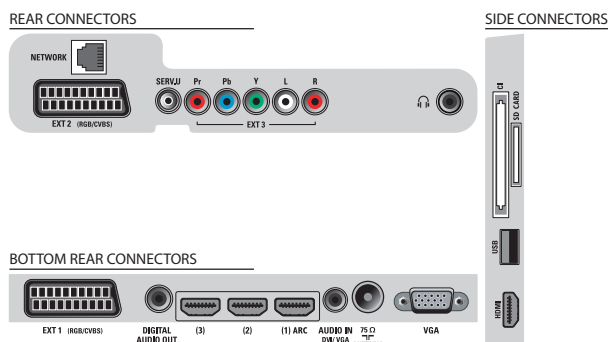

Táplálás

- Zöld címke: ECO címke tanúsítvánnyal rendelkező
- Környezeti hőmérséklet: 5 °C-tól 40 °C-ig
- Tápellátás: 220 - 240 V, 50/60 Hz
- Energiafogyasztás (tipikus): 84 W
- Készenléti fogyasztás: < 0,15 W
- Energiafogyasztás kikapcsolt módban: < 0,01 W
- Éves energiafogyasztás: 122,64 kWh
- Ólomtartalom: Igen*
- Energiamegtakarítási funkciók: 0 W-os kikapcsoló, Fényérzékelő, ECO mód, Kép némítása (rádióhoz), Automatikusan kikapcsoló időzítő

Méretek

- Kompatibilis fali tartó: 200 x 200 mm
- Egység méretei (Sz x Ma x Mé): 966 x 593 x 41,5 mm
- A készülék méretei állvánnyal (Sz x Ma x Mé): 966 x 641 x 242 mm
- Tömeg csomagolással együtt: 18,5 kg
- Termék tömege: 13 kg
- Termék tömege (+állvány): 16 kg
- Doboz méretei (Sz x Ma x Mé): 1150 x 682 x 158 mm

Tartozékok

- Mellékelt tartozékok: Elforgatható asztali állvány, Gyors üzembe helyezési útmutató, Regisztrációs kártya, Garancialevél, Távvezérlő, 2 db AAA elem, Biztonsági és jogi előírások, Szoftver nyilatkozat
- Opcionális tartozékok: Vezeték nélküli USB adapter (PTA01)

Kiadás dátuma
2011-11-24

Verzió: 6.6.4

12 NC: 8670 000 59418
EAN: 87 12581 52128 8

© 2011 Koninklijke Philips Electronics N.V.
Minden jog fenntartva.

A műszaki adatok előzetes figyelmeztetés nélkül változhatnak. Minden védjegy a Koninklijke Philips Electronics N.V. céget, vagy az illető jogtulajdonost illeti

www.philips.com

* 8 napos EPG, a szolgáltatás nem minden országban érhető el
* Internetes TV: a www.philips.com/tv oldalon megismerheti az adott országban elérhető szolgáltatásokat.
* A TV támogatja a „Free to air” műsorok DVB-vételét. Előfordulhat, hogy egyes DVB-szolgáltatásokat nem támogat. Erre vonatkozó frissített lista a Philips támogatási weboldal FAQ (GYIK) részében található. Egyes szolgáltatások esetében az elérés feltételes vagy előfizetéshez kötött. További információért forduljon a szolgáltatójához.
* Az IEC62087 Ed 2 szabványnak megfelelő tipikus energiafogyasztás bekapcsolt állapotban.
* Az éves energiafogyasztás kiszámításának alapja a tipikus napi fogyasztás, napi 4 órára, évi 365 napra vonatkozóan.
* A készüléknek csak bizonyos részei vagy alkotóelemei tartalmaznak ólmot, amelyek esetében az RoHS irányelv nem tartalmaz alternatív technológiai eljárásokat.