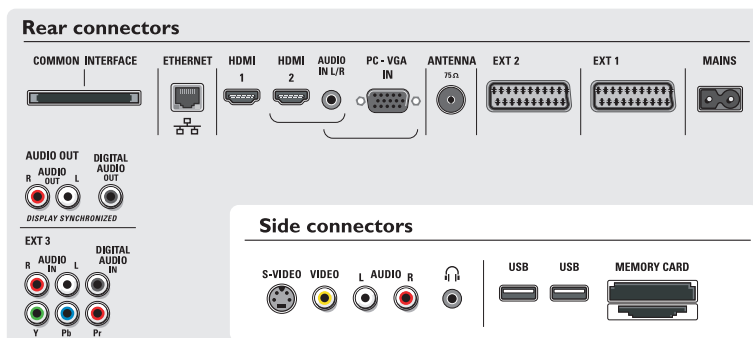

- opslaan, PLL digitaal afstemmen, Plug & Play
- Gebruiksgemak: Automatische volumeregelaar (AVL), Delta Volume per voorkeuzezender, Grafische gebruikersinterface, Weergave op het scherm, Programmalijs, Zijbediening
- Elektronische programmagids: Nu + Straks EPG
- Picture in Picture: Full Dual Screen (2 tuners), Text Dual Screen
- Afstandsbediening: Amp, DVD, Sat, STB (set-top box), Videorecorder, Multifunctioneel
- Type afstandsbediening: RC4410
- Aanpassingen van beeldformaat: 4:3, 6 breedbeeldmodi, Auto Format, Filmformaat 14:9, Filmformaat 16:9, Verschuiving ondertitel en kopetekst, Superzoom, Breedbeeld
- Teletekst: 1200 pagina's Hypertext
- Teletekstverbeteringen: Habit Watch, Programma-informatieregel
- VESA-standaard: Voldoet aan VESA-normen

Accessoires

- Meegeleverde accessoires: Tafelstandaard, Muursteun, RF-antennekabel
- Optionele accessoires: Vloerstandaard

Afmetingen

- Afmetingen van set (B x H x D): 1279 x 872 x 114 mm
- Afmetingen apparaat (met standaard) (H x D): 932 x 290 mm
- Gewicht (incl. verpakking): 62 kg
- Gewicht van het product: 38 kg
- Afmetingen van doos (B x H x D): 1354 x 1211 x 339 mm
- Compatibel met VESA-wandmontagesysteem: 800 x 400 mm

Vermogen

- Omgevingstemperatuur: 5 tot 40 °C
- Netstroom: AC 110 - 240 V +/- 10%
- Energieverbruik: 248 W
- Stroomverbruik in stand-bystand: 0,8 W

Publicatiedatum
2012-08-11

Versie: 8.0.14

12 NC: 8670 000 23308
EAN: 87 10895 92049 0

© 2012 Koninklijke Philips Electronics N.V.
Alle rechten voorbehouden.

Specificaties kunnen zonder voorafgaande kennisgeving worden gewijzigd. Handelsmerken zijn het eigendom van Koninklijke Philips Electronics N.V. en hun respectieve eigenaren.

www.philips.com

* DVB-T alleen in bepaalde landen ondersteund