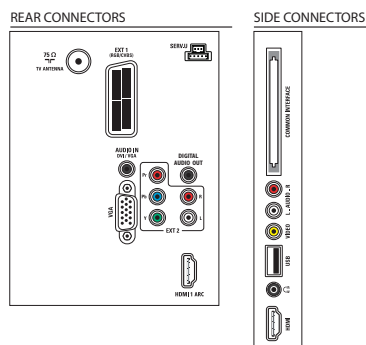

dell'utente su schermo

- Regolazioni formato schermo: 4:3, Riempimento automatico, Zoom automatico, Espansione filmato 14:9, Espansione filmato 16:9, Zoom sottotitoli, Super Zoom, Non in scala, Widescreen
- Televideo: 1000 pagine Smart Text
- Firmware aggiornabile: Aggiornamento automatico del firmware, Firmware aggiornabile tramite USB

Sintonizzatore/Ricezione/Trasmissione

- TV digitale: DVB-C MPEG2*, DVB-C MPEG4*, DVB-T MPEG2*, DVB-T MPEG4*
- Riproduzione video: NTSC, PAL, SECAM

Assorbimento

- Tensione di rete: 220-240 V; 50 Hz
- Temperatura ambiente: Da 5 a 35 °C
- Consumo energetico annuo: 145 kW/h
- Consumo energetico in stand-by: 0,3 W
- Funzionalità di risparmio energetico: Modalità Eco, Menu per impostazioni Eco, Sensore luminoso, Picture mute (per la radio)
- Presenza di piombo: Si*
- Contenuto di mercurio: 56 mg
- Consumo energetico (tipico): 99 W

Dimensioni (lxpxa)

- Dimensioni confezione (L x A x P): 1220 x 746 x 160 mm
- Dimensioni set (L x A x P): 1018 x 635,8 x 83 mm
- Dimensioni apparecchio con supporto (L x A x P): 1018 x 683 x 236,4 mm
- Peso del prodotto: 11,5 Kg
- Peso prodotto (+ supporto): 14,2 Kg
- Peso incluso imballaggio: 17,3 Kg
- Sistema di montaggio a parete compatibile: Regolabile (300 x 200 mm)

Accessori

- Accessori inclusi: Cavo alimentazione, Telecomando, 2 batterie AAA, Piedistallo da tavolo, Manuale utente, guida rapida, foglio di garanzia

Data di rilascio
2012-10-12

Versione: 3.1.3

12 NC: 8670 000 82488
EAN: 87 12581 62198 8

© 2012 Koninklijke Philips Electronics N.V.
Tutti i diritti riservati.

Le specifiche sono soggette a modifica senza preavviso. I marchi sono di proprietà di Koninklijke Philips Electronics N.V. o dei rispettivi detentori.

www.philips.com

* Il TV supporta la ricezione DVB per la trasmissione in chiaro. È possibile che alcuni operatori DVB non siano supportati. Un elenco aggiornato è disponibile nella sezione FAQ del sito Web di assistenza Philips. Per alcuni operatori è richiesto l'accesso condizionale e un abbonamento. Contattare il proprio operatore per ulteriori informazioni.

* EPG valida 8 giorni: servizio non disponibile in tutti i paesi

* Consumo energetico in kWh per anno, sulla base del consumo della TV in funzione 4 ore al giorno per 365 giorni. Il consumo energetico effettivo dipenderà da come viene utilizzato il televisore.

* Questo televisore contiene piombo solo in alcune parti o componenti dove non esistono alternative tecnologiche in linea con le clausole di eccezione esistenti secondo la direttiva RoHS.