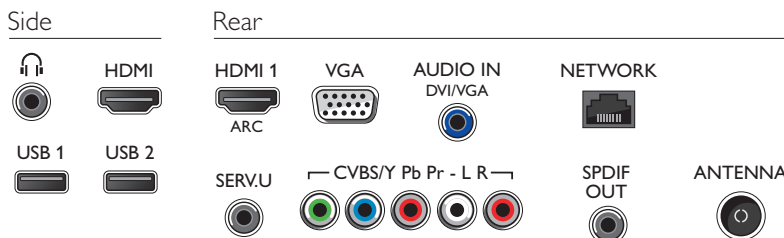

Aplicaciones multimedia

- Formatos de reproducción de video: Contenedores: AVI, MKV, H264/MPEG-4 AVC, MPEG-1, MPEG-2, MPEG-4, WMV9/VC1
- Formatos de reproducción de música: AAC, MP3, WMA (v2 hasta v9.2)
- Formatos de reproducción de imagen: JPEG

Resolución de pantalla compatible

- Entradas de la computadora: hasta 1920 x 1080 a 60 Hz
- Entradas de video: 24, 25, 30, 50, 60 Hz, hasta 1920 x 1080p

Sintonizador/recepción/transmisión

- TV digital: DGTVi, SATVD
- Reproducción de video: NTSC, PAL

Potencia

- Alimentación: CA 120-240 V, 50-60 Hz
- Temperatura ambiente: 5 °C a 35 °C
- Consumo en modo de espera: < 0,5 W
- Funciones de ahorro de energía: Timer de apagado automático, Modo ecológico, Silenciamiento de imagen (para radio)
- Consumo de energía: 105 W

Dimensiones

- Dimensiones de la caja (An x Al x Pr): 1065 x 680 x 150 mm
- Dimensiones del set (An x Al x Pr): 972 x 586 x 71,6 mm
- Dimensiones del aparato con soporte incluido (An x Al x Pr): 972 x 630 x 230 mm
- Peso del producto: 10,98 kg
- Peso del producto (+ soporte): 12,44 kg
- Peso con embalaje incluido: 14,96 kg
- Montaje en pared compatible: 200 x 200 mm

Accesorios

- Accesorios incluidos: Control remoto, 2 pilas AAA, Cable de alimentación, Guía de inicio rápido, Folleto legal y de seguridad, Folleto de garantía, Adaptador Wi-Fi USB PTA127
- Accesorios opcionales: Cámara para televisor de Philips PTA317

Fecha de publicación
2014-07-30

Versión: 4.0.3

12 NC: 8670 000 98841
EAN: 87 12581 67227 0

© 2014 Koninklijke Philips N.V.
Todos los derechos reservados.

Las especificaciones quedan sujetas a modificaciones sin previo aviso. Las marcas comerciales son propiedad de Koninklijke Philips N.V. o sus respectivos titulares.

www.philips.com

* La aplicación MyRemote y las funciones relacionadas varían según el modelo de televisor y el país, así como el modelo de dispositivo inteligente y el sistema operativo. Para obtener más detalles, visite: www.philips.com/TV.

* La compatibilidad depende de la certificación Wi-Fi Miracast de Android 4.2 o posterior. Para obtener más detalles, consulte la documentación del dispositivo.

* Para las aplicaciones de Smart TV, visite www.philips.com/TV para descubrir los servicios que ofrecemos en su país.

* Grabación USB solo para canales digitales, las grabaciones pueden estar limitadas por la protección contra copias de las emisoras (CI+). Se pueden aplicar restricciones por país y canal.

* La cámara para el televisor de Philips (PTA317) se vende por separado.

* Actualización de software necesaria para HbbTV, cliente y servidor MultiRoom, Netflix y aplicación myRemote.

* La EPG y la visibilidad real (hasta 8 días) dependen del país y el operador.