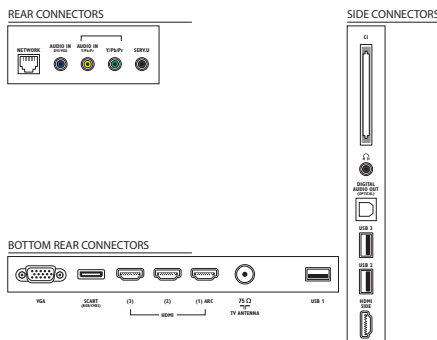

Sintonizador/recepción/transmisión

- TV digital: TDT/C MPEG2*, TDT/C MPEG4*, TDT MPEG2*, TDT MPEG4*
- Reproducción de vídeo: NTSC, PAL, SECAM

Potencia

- Red eléctrica: 220 - 240 V de CA, 50/60 Hz
- Temperatura ambiente: 5 °C a 40 °C
- Clase de etiqueta energética: A
- Alimentación de etiqueta energética de la UE: 62 W
- Consumo de energía anual: 86 kW h
- Consumo en modo de espera: <0,15 W
- Funciones de ahorro de energía: Temporizador de desconexión automática, Eco mode (Modo Eco), Sensor de luz, Silenciamiento de imagen (para radio)

Dimensiones

- Dimensiones de la caja (An. x Al x Pr.): 1205 x 702 x 160 mm
- Dimensiones del equipo (An. x Al x Pr.): 977,2 x 589 x 42,9 mm
- Dimensiones del equipo con soporte (An. x Al x Pr.): 977,2 x 628,7 x 240 mm
- Peso del producto: 12,8 kg
- Peso del producto (+ soporte): 16,0 kg
- Peso incluido embalaje: 19,3 kg
- Montaje en pared compatible: 400 x 400 mm

Accesorios

- Accesorios incluidos: Cable de alimentación, Mando a distancia, 2 pilas AAA, Soporte con pedestal de sobremesa, Guía de inicio rápido, Folleto legal y de seguridad, Adaptador de euroconector, Adaptador de cable por componentes, Guía rápida de Smart TV, Folleto de garantía
- Accesorios opcionales: Adaptador USB inalámbrico (PTA01)

Fecha de emisión
2013-04-16

Versión: 11.8.6

12 NC: 8670 000 86442
EAN: 87 12581 63194 9

© 2013 Koninklijke Philips Electronics N.V.
Todos los derechos reservados.

Las especificaciones están sujetas a cambios sin previo aviso. Las marcas registradas son propiedad de Koninklijke Philips Electronics N.V. o de sus propietarios respectivos.

www.philips.com

* Net TV: visita www.philips.com/smarttv para descubrir los servicios que ofrecemos en tu país.

* Grabación USB sólo para canales digitales cubiertos por la Guía electrónica de programación de TV por IP (se pueden aplicar restricciones del país o del canal). Las grabaciones pueden estar limitadas por la protección contra copias de las emisoras (CI+). Se necesita una conexión a Internet.

* DivX Certified® para reproducir vídeos DivX® de hasta 1080p de alta definición, incluido el contenido de calidad superior.

* El televisor admite la recepción de TDT para emisiones gratuitas. Puede que determinados operadores de TDT no sean compatibles. Pueden encontrar una lista actualizada en la sección de preguntas frecuentes del sitio Web de asistencia de Philips. Algunos operadores requieren acceso condicional y suscripción. Ponte en contacto con tu operador para obtener más información.

* Consumo de energía en kWh por año, basado en el consumo de energía de un televisor encendido durante 4 horas al día, 365 días al año. El consumo de energía real dependerá del modo en que se use el televisor.

* EPG de 8 días, servicio no disponible en todos los países

* El dispositivo es adecuado para la recepción de emisión de televisión digital terrestre húngara de acceso abierto