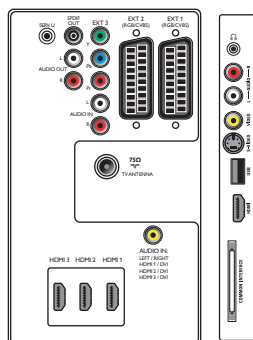

- VHF
- Display sintonizzatore: PLL

Connettività

- EXT 1 SCART: Audio L/R, Ingresso/uscita CVBS, RGB
- EXT 2 SCART: Audio L/R, Ingresso/uscita CVBS, RGB
- Ext 3: YPbPr, Ingresso audio L/R
- Ext 4: HDMI v1.3
- Ext 5: HDMI v1.3
- Ext 6: HDMI v1.3
- EasyLink (HDMI-CEC): Riproduzione One Touch, Standby del sistema
- Collegamenti frontali / laterali: HDMI v1.3, Ingresso S-video, Ingresso CVBS, Ingresso audio L/R, Uscita cuffia, USB
- Altri collegamenti: Uscita audio analogica sinistra/destra, Ingresso audio PC, Uscita S/PDIF (coassiale), Interfaccia standard

Alimentazione

- Temperatura ambiente: Da 5 a 35 °C
- Tensione di rete: 220 - 240 V, 50/60 Hz
- Consumo energetico: 200 W
- Consumo energetico in stand-by: 0,15 W

Dimensioni

- Dimensioni set (L x A x P): 1046 x 644 x 88 mm
- Dimensioni apparecchio con supporto (L x A x P): 1046 x 716 x 262 mm
- Peso incluso imballaggio: 42 Kg
- Peso del prodotto: 21 Kg
- Peso prodotto (+ supporto): 25,5 Kg
- Dimensioni confezione (L x A x P): 1151 x 793 x 333 mm
- Cabinet a colori: Cabinet nero con parte anteriore in High Gloss Deco
- Compatibile con montaggio a parete VESA: 400 x 400 mm

Accessori

- Accessori inclusi: Piedistallo da tavolo girevole, Cavo alimentazione, Guida rapida, Manuale dell'utente, Certificato di garanzia, Telecomando, Batterie per telecomando

Stereo system					Transmission system					
2CS DK	NICAM DK	2CS BG	NICAM I	NICAM LL	PAL BG	PAL D/K	PAL I	SECAM BG	SECAM DK	SECAM LL
•	•	•	•	•	•	•	•	•	•	•