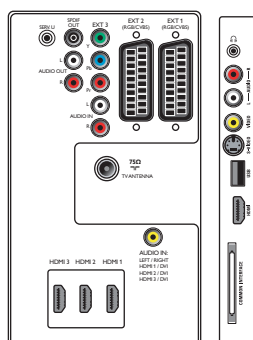

Anslutningar

- Ext 1-SCART: Ljud v/h, CVBS-ingång/utgång, RGB
- Ext 2 SCART: Ljud v/h, CVBS-ingång/utgång, RGB
- Ext 3: YPbPr, Audio L+R-ingång
- Ext 4: HDMI v1.3
- Ext 5: HDMI v1.3
- Ext 6: HDMI v1.3
- EasyLink (HDMI-CEC): Uppspelning med en knapptryckning, System-standby
- Främre anslutningar/sidoanslutningar: HDMI v1.3, S-videoringång, CVBS-ingång, Audio L+R-ingång, Hörlur ut, USB
- Andra anslutningar: Analog ljudutgång vänster/höger, Ingång för datorljud, S/PDIF-utgång (koaxial), Common Interface

Effekt

- Omgivningstemperatur: 5 °C till 35 °C
- Nätsröm: 220-240 V, 50/60 Hz
- Strömförbrukning: 200 W
- Strömförbrukning i standby-läge: 0,15 W

Mått

- Utrustningens mått (B x H x D): 1046 x 644 x 88 mm
- Apparatstorlek med stativ (B x H x D): 1046 x 716 x 262 mm
- Vikt inkl. förpackning: 42 kg
- Produktvikt: 21 kg
- Produktvikt (+stativ): 25,5 kg
- Lådans mått (B x H x D): 1 151 x 793 x 333 mm
- VESA-fäste för väggmontering: 400 x 400 mm

Tillbehör

- Tillbehör som medföljer: Vridbart bordsstativ, Nätkabel, Snabbstartguide, Bruksanvisning, Garanticertifikat, Fjärrkontroll, Batterier för fjärrkontrollen

Stereo system					Transmission system					
2CS DK	NICAM DK	2CS BG	NICAM I	NICAM LL	PAL BG	PAL D/K	PAL I	SECAM BG	SECAM DK	SECAM LL
•	•	•	•	•	•	•	•	•	•	•

Publiceringsdatum
2015-02-09

Version: 6.0.26

12 NC: 8670 000 36921
EAN: 87 12581 39438 7

© 2015 Koninklijke Philips N.V.
Med ensamrätt.

Specifikationerna kan ändras utan föregående meddelande. Alla varumärken tillhör Koninklijke Philips N.V. eller sina respektive ägare.

www.philips.com