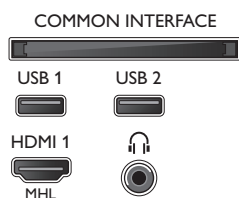

Accesorii

- Accesorii incluse: Telecomandă, 2 baterii AAA, Cablu de alimentare, Ghid de inițiere rapidă, Broșură cu date juridice și pentru siguranță, Suport pentru masă

Caracteristici Smart TV

- Ușor de instalat: Autodetectare dispozitive Philips, Expert de conectare dispozitiv, Expert de instalare rețea, Expert de configurare a setărilor
- Ușurință în utilizare: Buton Meniu Smart complet, Manual de utilizare pe ecran
- Upgrade al firmware-ului: Expert pt. actualizarea firmware-ului, Firmware actualizabil prin USB, Actualizare firmware online
- Televiziune interactivă: HbbTV
- Aplicația Philips TV Remote*: Aplicații, Canale, Control, NowOnTV, Ghid TV, Video la cerere
- Program: Pauză TV, Înregistrare USB*
- Ajustări format ecran: Umplere ecran, Potrivire la ecran, Zoom, Extindere
- Aplicații Smart TV*: Magazine video online, Deschide browser-ul de Internet, Social TV, Televiziune la cerere, YouTube

- Interacțiune cu utilizatorul: SimplyShare

Connections

Side

Rear

Data apariției 2017-11-16

Versiune: 12.0.1

12 NC: 8670 001 44958
EAN: 87 18863 01219 2

© 2017 Koninklijke Philips N.V.
Toate drepturile rezervate.