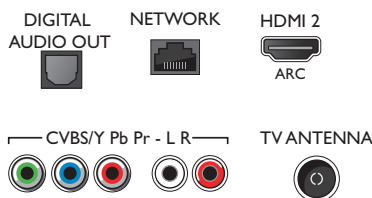

Rear

Data apariției 2017-11-16

Versiune: 12.0.1

12 NC: 8670 001 44958
EAN: 87 18863 01219 2

© 2017 Koninklijke Philips N.V.
Toate drepturile rezervate.

Specificațiile pot fi modificate fără preaviz. Mărcile comerciale sunt proprietatea Koninklijke Philips N.V. sau a deținătorilor lor legali.

www.philips.com