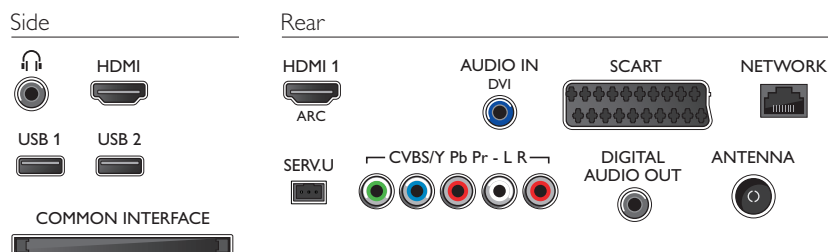

Podporované rozlíšenie displeja

- Počítačové vstupy: až do 1920 x 1080 pri 60 Hz
- Video vstupy: 24, 25, 30, 50, 60 Hz, až do 1920 x 1080p

Tuner/Prijem/Vysielanie

- Digitálna TV: DVB-T/C
- Podpora MPEG: MPEG2, MPEG4
- Prehrávanie videa: NTSC, PAL, SECAM

Príkon

- Napájanie zo siete: AC 220 – 240 V, 50/60 Hz
- Okolité teplota: 5 °C až 35 °C
- Trieda energetického štítku: A+
- Energetický štítok Európskej únie: 58 W
- Ročná spotreba energie: 85 kWh
- Spotr. energie v pohotovostnom stave: < 0,3 W
- Funkcie úspory energie: Časovač automatického vypnutia, Režim Eko, Vypnutie obrazu (pre rádio)
- Spotreba energie v režime vypnutia: < 0,3 W

Rozmery

- Rozmery krabice (Š x V x H):
  1160 x 725 x 150 mm

- Rozmery súpravy (Š x V x H):
  1060 x 632,4 x 65,2 mm
- Rozmery zariadenia so stojanom (Š x V x H):
  1060 x 685,4 x 289 mm
- Hmotnosť výrobku: 13,1 kg
- Hmotnosť produktu (+ stojan): 15,3 kg
- Hmotnosť vrátane balenia: 18,5 kg
- Kompatibilný držiak na stenu: 200 x 200 mm

Príslušenstvo

- Dodávané príslušenstvo: Diaľkové ovládanie, Dve batérie AAA, Siet'ový napájací kábel, Stručná príručka spustenia, Brožúrka s právnymi a bezpečnostnými informáciami, Záručný list
- Voliteľné príslušenstvo: Kamera na televízor Philips PTA317, Bezdrôtový adaptér PTA128

Dátum vydania
2014-07-30

Verzia: 4.0.5

12 NC: 8670 000 97995
EAN: 87 12581 66883 9

© 2014 Koninklijke Philips N.V.
Všetky práva vyhradené.

Autor si vyhradzuje právo zmeny špecifikácií bez oznámenia. Ochranné známky sú majetkom Koninklijke Philips N.V. alebo ich príslušných vlastníkov.

www.philips.com

* Aplikácia MyRemote a príslušné funkcie sa líšia v závislosti od modelu televízora, ako aj od modelu a operačného systému inteligentných zariadení. Podrobnosti nájdete na adrese: www.philips.com/TV.

* Kompatibilita závisí od certifikácie Wi-Fi Miracast pre systém Android 4.2 alebo novší. Podrobnosti nájdete v dokumentácii k vášmu zariadeniu.

* Ak máte záujem o aplikácie Smart TV, navštívte stránku www.philips.com/TV a zistíte ponuku služieb vo vašej krajine.

* Nahrávanie na zariadenie USB podporujú len digitálne kanály. Nahrávanie môže byť obmedzené funkciou ochrany pred kopírovaním (CI+). Môžu platiť obmedzenia pre konkrétne krajiny a kanály.

* Kamera na televízor Philips (PTA317) sa predáva samostatne.

* Televízor podporuje príjem signálu DVB voľne prístupného vysielania. Špecifickí operátori DVB nemusia byť podporovaní. Aktuálny zoznam nájdete v časti Najčastejšie otázky na stránke podpory výrobkov spoločnosti Philips. Niektorí operátori vyžadujú podmienený prístup a registráciu. Ďalšie informácie získate u svojho operátora.

* Funkcia HbbTV, klient a server Multiroom, služba Netflix a aplikácia myRemote vyžadujú aktualizáciu softvéru.

* Spotreba energie v kWh za rok na základe spotreby energie televízora spusteného 4 hodiny denne po dobu 365 dní. Skutočná spotreba energie bude závisieť od spôsobu využívania televízora.

* Funkcia elektronického sprievodcu programom a zobrazenie plánovaných programov (maximálne 8 dní) závisí od konkrétnej krajiny a operátora.