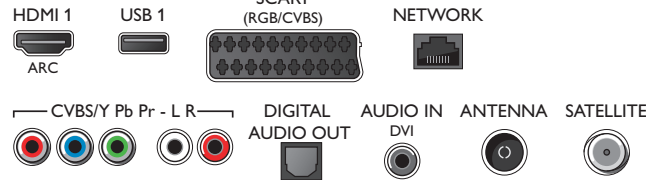

Rear

Yayın tarihi 2015-04-14

Sürüm: 5.0.1

12 NC: 8670 001 11394
EAN: 87 12581 70972 3

© 2015 Koninklijke Philips N.V.
Tüm hakları saklıdır.

Teknik özellikler üzerinde önceden haber vermeden değişiklik yapılabilir. Ticari markalar, Koninklijke Philips N.V. şirketi veya ilgili kuruluşlara aittir.

www.philips.com

* MyRemote uygulaması ve ilgili işlevler TV modeli ve ülkenin yanı sıra akıllı aygıtın modeli ve İşletim Sistemine göre farklılık gösterir. Daha fazla bilgi için lütfen şu adresi ziyaret edin: www.philips.com/TV.

* Smart TV uygulamasının ülkenizde sunduğu hizmetleri öğrenmek için, www.philips.com/TV adresini ziyaret edin

* Cloud TV teklifi ülkede kullanılabilir olup olmadığına ve düzenlemelere bağlıdır

* Uyumluluk Android 4.2 veya daha yeni sürüm Wifi Miracast sertifikasına bağlıdır. Daha fazla bilgi için lütfen cihazınızın belgelerine başvurun.

* USB kayıt özelliği sadece dijital kanallarda kullanılabilir, kayıtlar yayın kopya koruması (CI+) tarafından sınırlanabilir. Ülke ve kanal kısıtlamaları uygulanabilir.

* Philips TV kamerası (PTA317) ayrı olarak satılır.

* Ebeveynler, 3D izleme sırasında çocuklarının yanında bulunmalı ve yukarıda belirtilen rahatsızlıklardan birini yaşamadıklarından emin olmalıdır. 3D izleme, görsel sistemleri tam olarak geliştirmemiş olduğundan 6 yaş altındaki çocuklara önerilmez.

* Bu TV, 'Ücretsiz' yayınlar için DVB alımını destekler. Bazı DVB operatörleri desteklenmeyebilir. Güncel liste Philips destek web sitesinin SSS bölümünde bulunabilir. Bazı operatörler için Koşullu Erişim veya abonelik gerekmektedir. Daha fazla bilgi için operatörünüze başvurun.

* 365 gün boyunca günde 4 saat çalışan bir televizyonun güç tüketimine dayanan, yıl başına kWh enerji tüketimi. Gerçek enerji tüketimi televizyonun nasıl kullanıldığına göre değişir.

* EPG ve güç görünürlük (8 güne kadar) ülkeye ve operatöre bağlıdır.

* (Philips) yalnızca belirli Philips oyuncularıyla uyumludur.