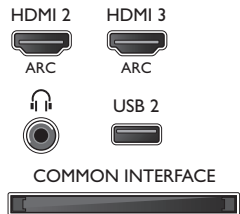

Desteklenen Ekran Çözünürlüğü

- Bilgisayar girişleri: 60 Hz'de 1920x1080 değerine kadar
- Video girişleri: 24, 25, 30, 50, 60 Hz, 1920x1080p değerine kadar

Tuner/Alım/İletim

- Dijital TV: DVB-T/C/S/S2
- MPEG Desteği: MPEG2, MPEG4
- Video Oynatma: NTSC, PAL, SECAM

Güç

- Şebeke elektriği: AC 220 - 240 V 50/60 Hz
- Ortam sıcaklığı: 5°C - 35°C
- AB Enerji Etiketine uygun güç: 42 W
- Yıllık enerji tüketimi: 61 kWh s
- Enerji Etiket Sınıfı: A++
- Bekleme modunda güç tüketimi: < 0,3 W
- Güç Tasarrufu Özellikleri: Otomatik kapama zamanlayıcı, Ekonomik mod, Görüntü dondurma (radyo için)
- Kapalı moda güç tüketimi: < 0,3 W

Boyutlar

- Kutu boyutları (G x Y x D): 1150 x 710 x 133 mm
- Set boyutları (G x Y x D): 1068 x 618 x 56 mm
- Stand dahil boyutları ayarla (G x Y x D): 1068 x 678 x 222 mm
- Ürün ağırlığı: 9,8 kg
- Ürün ağırlığı (+stand): 11,2 kg
- VESA duvara monte edilmeye uygun: 400 x 200 mm
- Ambalajla birlikte Ağırlık: 14,6 kg

Aksesuarlar

- Birlikte verilen aksesuarlar: Dönebilen masaüstü standı, Aile paketi PTA469*, 4x Pasif 3D Gözlük, 2 x İkili görünüm oyun gözlükleri, Uzaktan Kumanda, 2 x AAA Pile, Güç kablosu, Hızlı başlangıç kılavuzu, Yasal bilgiler ve güvenlik broşürü, Garanti Belgesi
- İsteğe bağlı aksesuarlar: Philips TV kamerası PTA317, 3D gözlük Oyun kiti PTA436, 3D gözlük PTA417

Connections

Side