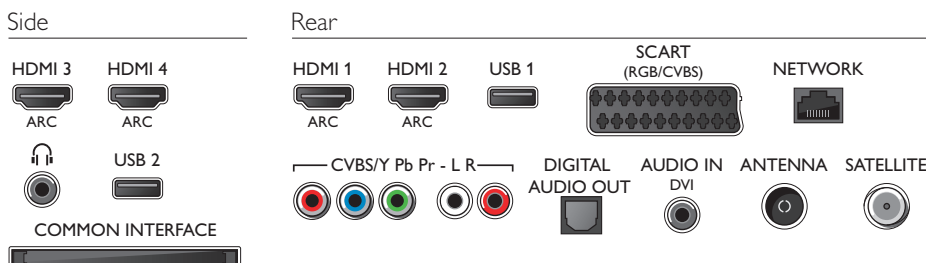

Understøttet skærmopløsning

- Computerindgange: op til 1920x1080 ved 60 Hz
- Videoindgange: 24, 25, 30, 50, 60 Hz, op til 1920x1080p

Tuner/modtagelse/transmission

- Digital TV: Freeview HD, Astra HD+ support, DVB-T/T2/C/S/S2
- MPEG-support: MPEG-2, MPEG-4
- Videoafspilning: NTSC, PAL, SECAM

Strøm

- Lysnet: 220-240 V AC, 50/60 Hz
- Klasse for energimærke: A++
- Omgivende temperatur: 5-35°C
- EU-energimærke - strøm: 43 W
- Årligt energiforbrug: 64 kWh-timer
- Standby-strømforbrug: < 0,3 W
- Strømbesparende funktioner: Timer til auto-sluk, Eco-tilstand, Lyssensor, Slå billede fra (ved radio)
- Strømforbrug ved slukket tilstand: < 0,3 W

Mål

- Mål på kasse (B x H x D): 1550 x 730 x 133 mm
- Mål på anlæg (B x H x D): 1061 x 616 x 35,8 mm
- Apparatets mål inklusive stander (B x H x D): 1061 x 677 x 241 mm
- Produktvægt: 13,7 kg
- Produktvægt (+ stand): 15 kg
- Vægt inkl. emballage: 26,3 kg
- Kompatibel med VESA-vægbeslag: 400 x 400 mm
- Subwoofer (B x H x D): 460 x 90 x 280 mm
- Subwoofers vægt: 3,7 kg

Tilbehør

- Medfølgende tilbehør: Drejefod, Trådløs lydadapter PTA209, 4 x passive 3D-briller, Fjernbetjening, 2 x AAA batterier, Netledning, Quick start guide, Brochure med oplysninger om juridiske forhold og sikkerhed, Garantibevis
- Ekstra tilbehør: Philips TV-kamera PTA317, 3D-briller PTA417, 3D Gaming briller PTA436

Connections

Udgivelsesdato
2015-04-14

Version: 10.0.1

12 NC: 8670 001 10257
EAN: 87 12581 70550 3

© 2015 Koninklijke Philips N.V.
Alle rettigheder forbeholdes.

Specifikationerne kan ændres uden varsel. Varemærker tilhører Koninklijke Philips N.V. eller deres respektive ejere.

www.philips.com

* MyRemote-app'en og de tilknyttede funktioner varierer afhængigt af TV-modellen og landet samt Smart-enhedsmodellen og OS. Du kan finde flere oplysninger på: www.philips.com/TV.

* Besøg www.philips.com/TV for at finde ud, hvilke tjenester der udbydes med Smart TV-app'en i dit land

* Cloud TV-udvalget afhænger af tilgængeligheden i landet og bestemmelser

* Kompatibiliteten afhænger af Wi-Fi Miracast-certificering og Android 4.2 eller nyere. For at få flere oplysninger henvises til dokumentationen til enheden.

* USB-optagelse fungerer kun på digitale kanaler, og optagelserne kan være begrænset af copyright-beskyttelse på udsendelserne (CI+). Der kan være begrænsninger afhængigt af land og kanal.

* Philips TV-kamera (PTA317) sælges separat.

* Forældre bør holde øje med deres børn mens de ser 3D, og sikre sig, at de ikke oplever ubehag som nævnt ovenfor. Det anbefales, at børn under 6 år ikke ser 3D, da deres syn endnu ikke er fuldt udviklet.

* TV'et understøtter DVB-modtagelse af gratis kanaler. Bestemte DVB-udbydere understøttes muligvis ikke. Du kan se en opdateret liste i afsnittet Ofte stillede spørgsmål på Philips' support-websted. For nogle udbydere kræves der programkort eller abonnement. Kontakt din udbyder for at få flere oplysninger.

* Energiforbrug i kWh pr. år, baseret på strømforbruget for et TV der er tændt i 4 timer om dagen i 365 dage. Det faktiske energiforbrug vil afhænge af, hvordan TV'et anvendes.

* EPG og den faktiske synlighed (op til 8 dage) afhænger af land og operatør.

* (Philips) kun kompatibel med specifik Philips-afspillerenhed.