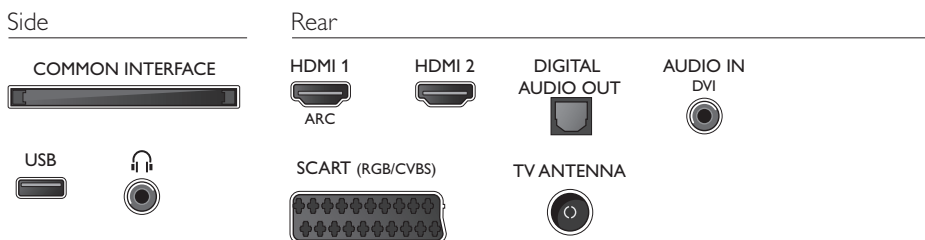

.TXT, .ASS

- Toistettavat musiikkitiedostot: AAC, MP3, WAV, WMA (v2-v9.2)
- Toistettavat kuvatiedostot: JPEG, BMP, GIF, PNG

Tuettu näyttöresoluutio

- Tietokonetulot: enintään 1920x1080, 60 Hz
- Videotulot: 24, 25, 30, 50, 60 Hz, enintään 1920x1080p

Viritin/vastaanotto/signaalinsiirto

- Digitaalitelevisio: DVB-T/T2/C
- MPEG-tuki: MPEG2, MPEG4
- Videoisto: NTSC, PAL, SECAM

Virta

- Onko laitteessa lyijyä: Kyllä*
- Elohopeasisältö: 0 mg
- Verkkovirta: Vaihtovirta: 220–240 V, 50/60 Hz
- Ympäristön lämpötila: 5–35 °C
- EU:n energiatehokkuusmerkintä: 56 W
- Vuosittainen energiankulutus: 82 kWh
- Energiatehokkuusluokka: A+
- Virrankulutus valmiustilassa: < 0,3 W
- Virrankulutus laitteen ollessa sammutettuna: 0,5 W
- Virransäästöominaisuudet: Automaattinen virrankatkaisujastin, Eco-tila, Kuvanmykistys (radio)

Mitat

- TV:n jalustan leveys: 640,1 mm
- Laatikon mitat (L x K x S): 1160 x 715 x 131 mm
- Laitteen mitat (L x K x S): 1082 x 637 x 78 mm
- Laitteen mitat jalustan kanssa (L x K x S): 1082 x 676 x 231 mm
- Laitteen paino: 12,4 kg
- Tuotteen paino (+jalusta): 12,6 kg
- Paino pakattuna: 15,5 kg
- Sopii VESA-seinäkiinnitykseen: 200 x 200 mm

Lisätarvikkeet

- Mukana tulevat lisätarvikkeet: Kaukosäädin, 2 AAA-paristoa, Pöytäjalusta, Virtajohto, Pikaopas, Laki- ja turvallisuusseite, Takuuvihko

Connections

Julkaisupäivä 2017-05-12

Versio: 3.0.1

12 NC: 8670 001 34996
EAN: 87 18863 00770 9

© 2017 Koninklijke Philips N.V.
Kaikki oikeudet pidätetään.

Tiedot voivat muuttua ilman erillistä ilmoitusta.
Tavaramerkit ovat Koninklijke Philips N.V:n tai omistajiensa omaisuutta.

www.philips.com

* Ohjelmaoppaan sisältö (enintään 8 päivää) vaihtelee maittain ja palveluntarjoajan mukaan.

* Energiankulutus ilmoitetaan kilowattitunteina vuodessa, ja se perustuu virrankulutukseen, jossa televisiota käytetään 4 tuntia päivässä 365 päivän ajan. Todellinen energiankulutus riippuu television käytöstä.

* TV tukee maksuttomien kanavien DVB-vastaanottoa. Kaikkia DVB-operaattoreita ei ehkä tueta. Ajantasainen luettelo on Philips-tukisivuston FAQ-osassa. Jotkin operaattorit saattavat edellyttää CA-moduulia ja tilausta. Kysy lisätietoja operaattorilta.

* (Philips) yhteensopiva vain tietyin Philips-soittimen kanssa.