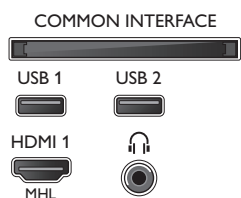

Accesorii

- Accesorii incluse: Telecomandă, 2 baterii AAA, Cablu de alimentare, Ghid de inițiere rapidă, Broșură cu date juridice și pentru siguranță, Suport pentru masă

Caracteristici Smart TV

- Ușor de instalat: Autodetectare dispozitive Philips, Expert de conectare dispozitiv, Expert de instalare rețea, Expert de configurare a setărilor
- Ușurință în utilizare: Buton Meniu Smart complet, Manual de utilizare pe ecran
- Upgrade al firmware-ului: Expert pt. actualizarea firmware-ului, Firmware actualizabil prin USB, Actualizare firmware online
- Televiziune interactivă: HbbTV
- Aplicația Philips TV Remote*: Aplicații, Canale, Control, NowOnTV, Ghid TV, Video la cerere
- Program: Pauză TV, Înregistrare USB*
- Ajustări format ecran: Umplere ecran, Potrivire la ecran, Zoom, Extindere
- Aplicații Smart TV*: Magazine video online, Deschide browser-ul de Internet, Social TV, Televiziune la cerere, YouTube

- Interacțiune cu utilizatorul: SimplyShare

Connections

Side

Rear

Data apariției 2017-11-16

Versiune: 11.0.1

12 NC: 8670 001 44961
EAN: 87 18863 01220 8

© 2017 Koninklijke Philips N.V.
Toate drepturile rezervate.