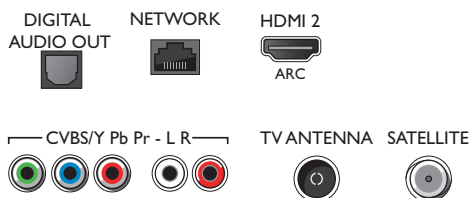

Sunet

- Putere de ieșire (RMS): 16 W
- Caracteristici superioare sunet: Incredible Surround, Sunet clar, Echilibrare automată a volumului, Control bass, Smart Sound

Conectivitate

- Număr de conexiuni HDMI: 2
- Număr de USB-uri: 2
- Număr de intrări componente (YPbPr): 1
- Alte conexiuni: Interfață comună Plus (CI+), Ieșire audio digitală (optică), Antenă IEC75, Ethernet-LAN RJ-45, Conector prin satelit, Ieșire căști
- EasyLink (HDMI-CEC): Pass-through telecomandă, Control sistem audio, Sistem în standby, Redare la o singură atingere
- Conexiuni wireless: Bandă dublă, Wi-Fi 11n 2x2 integrat

Accesorii

- Accesorii incluse: Telecomandă, 2 baterii AAA, Cablu de alimentare, Ghid de inițiere rapidă, Broșură cu date juridice și pentru siguranță, Suport pentru masă

Caracteristici Smart TV

- Ușor de instalat: Autodetectare dispozitive Philips, Expert de conectare dispozitiv, Expert de instalare rețea, Expert de configurare a setărilor
- Ușurință în utilizare: Buton Meniu Smart complet, Manual de utilizare pe ecran
- Upgrade al firmware-ului: Expert pt. actualizarea firmware-ului, Firmware actualizabil prin USB, Actualizare firmware online
- Televiziune interactivă: HbbTV
- Aplicația Philips TV Remote*: Aplicații, Canale, Control, NowOnTV, Ghid TV, Video la cerere
- Program: Pauză TV, Înregistrare USB*
- Ajustări format ecran: Umplere ecran, Potrivire la ecran, Zoom, Extindere
- Aplicații Smart TV*: Magazine video online, Deschide browser-ul de Internet, Social TV, Televiziune la cerere, YouTube

- Interacțiune cu utilizatorul: SimplyShare

Connections

Side

Rear

Data apariției 2017-11-16

Versiune: 11.0.1

12 NC: 8670 001 44961
EAN: 87 18863 01220 8

© 2017 Koninklijke Philips N.V.
Toate drepturile rezervate.