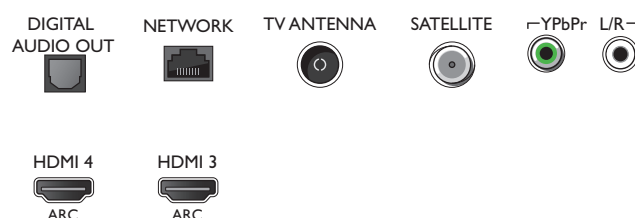

Dodatna oprema

- Dodatna oprema u kompletu: Daljinski upravljač, 2 x AAA baterije, Kabel za napajanje, Mini utikač za L/R kabel, Mini utikač za YPbPr kabel, Kratke upute za korisnike, Brošura s pravim i sigurnosnim informacijama, Stalak za stol

Connections

Side

Bottom

Datum izdavanja
2017-07-10

Verzija: 11.6.1

12 NC: 8670 001 44378
EAN: 87 18863 01147 8

© 2017 Koninklijke Philips N.V.
Sva prava pridržana.

Specifikacije su podložne promjeni bez prethodne obavijesti. Trgovačke marke su u vlasništvu tvrtke Koninklijke Philips N.V. ili njihovih odgovarajućih vlasnika.