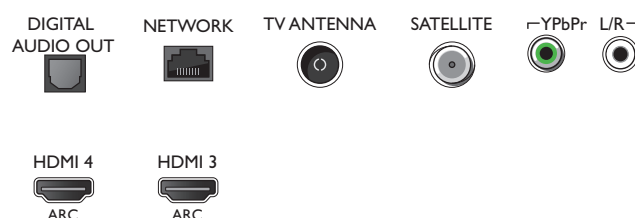

Accessori

- Accessori inclusi: Telecomando, 2 batterie AAA, Cavo alimentazione, Da mini-jack a cavo L/R, Da mini-jack a cavo YPbPr, Guida rapida, Brochure legale e per la sicurezza, Piedistallo da tavolo

Connections

Side

Bottom

Data di rilascio
2017-09-19

Versione: 7.5.1

12 NC: 8670 001 44382
EAN: 87 18863 01150 8

© 2017 Koninklijke Philips N.V.
Tutti i diritti riservati.

Le specifiche sono soggette a modifica senza preavviso. I marchi sono di proprietà di Koninklijke Philips N.V. o dei rispettivi detentori.