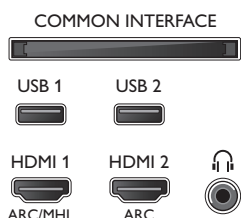

Connections

Side