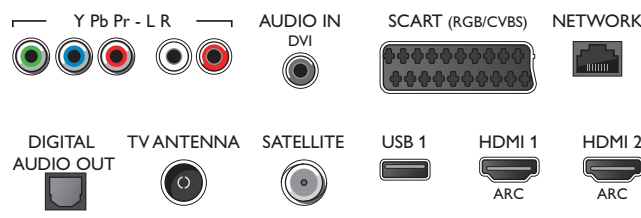

Connections

Side

Rear

Publiceringsdatum
2017-05-04

Version: 12.1.1

12 NC: 8670 001 35071
EAN: 87 18863 00822 5

© 2017 Koninklijke Philips N.V.
Med ensamrätt.

Specifikationerna kan ändras utan föregående meddelande. Alla varumärken tillhör Koninklijke Philips N.V. eller sina respektive ägare.

www.philips.com

* EPG:n (elektronisk programguide) och faktisk visningsbarhet (upp till 8 dagar) beror på land och operatör.

* Erbjudanden via Android-appen varierar beroende på land. Mer information hittar du i din lokala Google Play Store.

* Molnspelerjudanden beror på spelleverantörer.

* TV:n har funktioner för DVB-mottagning av kostnadsfria sändningar. Specifika DVB-operatörer kanske inte kan tas emot. Du hittar en uppdaterad lista i avsnittet med vanliga frågor på Philips supportwebbplats. För en del operatörer gäller villkorsbunden åtkomst och prenumerationer kan vara nödvändiga. Kontakta din operatör om du vill ha mer information.

* (Philips) bara kompatibel med specifik Philips-spelarenhet.

* Google Cast-funktionen gäller för appar och enheter som hanterar Google Cast. Mer information hittar du på produktsidan för Google Cast.

* Philips TV Remote-appen och tillhörande funktioner skiljer sig mellan olika TV-modeller, operatörer och länder, samt mellan olika smarta enheter och operativsystem. Du hittar mer information på www.philips.com/TVRemoteapp.

* Smart TV-apparna som erbjuds varierar mellan olika TV-modeller och länder. Du hittar mer information på www.philips.com/smarttv.

* USB-inspelning gäller endast för digitalkanaler, och inspelning kan begränsas av kopieringsskydd (CI+). Lands- och kanalrestriktioner kan gälla.