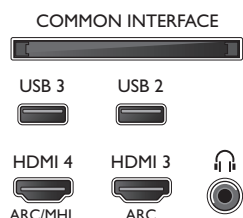

Connections

Side