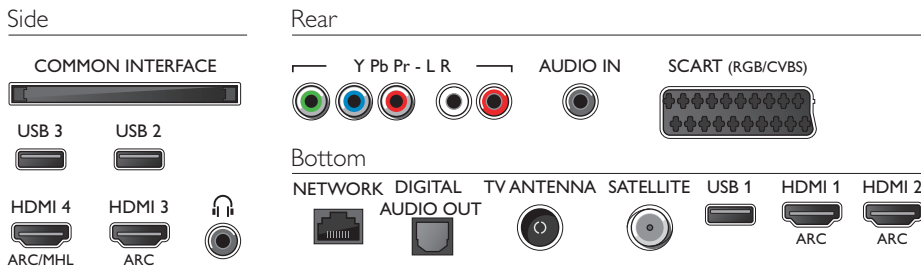

Tilbehør

- Medfølgende tilbehør: Fjernbetjening, 2 x AAA batterier, Netledning, Lynhåndbog, Brochure med oplysninger om juridiske forhold og sikkerhed, Bordstand

Connections

Udgivelsesdato
2017-07-04

Version: 7.1.1