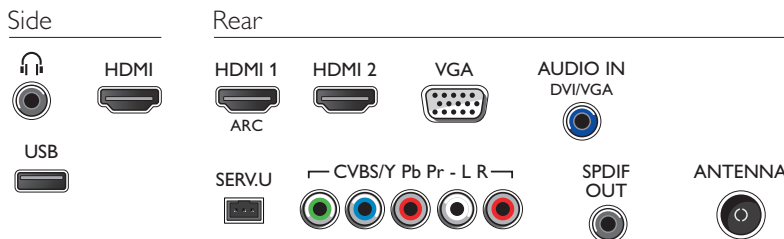

Reprodução com um toque

Aplicações de multimídia

- Formatos de reprodução de vídeo: Contêineres: AVI, MKV, H264/MPEG-4 AVC, MPEG-1, MPEG-2, MPEG-4, WMV9/VC1
- Formatos de reprodução de música: AAC, MP3, WMA (v2 a v9.2)
- Formatos de reprodução de imagem: JPEG

Resoluções de tela compatíveis

- Entradas do computador: até 1920 x 1080 a 60 Hz
- Entradas de vídeo: 24, 25, 30, 50, 60 Hz, até 1920 x 1080p

Sintonizador/Recepção/Transmissão

- TV Digital: DTV, DTVi
- Reprodução de vídeo: NTSC, PAL

Alimentação

- Alimentação: AC 220 - 240V, 50 - 60Hz
- Temperatura ambiente: 5°C a 35°C
- Consumo de energia no modo de espera: < 0,5 W
- Recursos de economia de energia: Timer de desligamento automático, Modo econômico, Picture mute (para rádio)
- Consumo de energia: 125 W

Dimensões

- Dimensões da caixa (L x A x P): 1220 x 780 x 133 mm
- Dimensões do aparelho (L x A x P): 1135 x 674 x 36,7 mm
- Dimensões do aparelho com pedestal (L x A x P): 1135 x 726 x 240 mm
- Peso do produto: 17,2 kg
- Peso do produto (+base): 19,9 kg
- Peso, incluindo embalagem: 22,6 kg
- Instalação compatível para parede.: 400 x 400 mm

Acessórios

- Acessórios inclusos: Controle remoto, Duas pilhas AAA, Suporte p/ cima da mesa, Cabo de energia, Guia de início rápido, Folheto com informações legais e de segurança, Folheto de garantia

Data de emissão
2014-07-31

Versão: 2.0.2

12 NC: 8670 000 98134
EAN: 87 12581 66921 8

© 2014 Koninklijke Philips N.V.
Todos os direitos reservados.

As especificações estão sujeitas a alterações sem aviso prévio. As marcas registradas são de responsabilidade da Koninklijke Philips N.V. ou de seus representantes legais

www.philips.com

* As gravações em USB são apenas para canais digitais e podem ser limitadas pela proteção de cópia de transmissão (CI+). Restrições dos países e canais podem ser aplicadas.

* EPG e visibilidade efetiva (até 8 dias) dependem do país e da operadora.