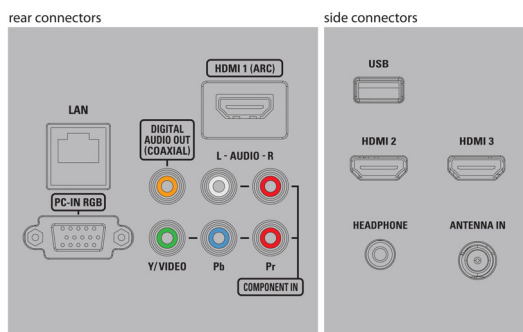

Sintonizador/recepción/transmisión

- Entrada para antena: 75 ohms tipo F
- Sistema de TV: ATSC, NTSC
- Reproducción de video: NTSC
- Bandas del sintonizador: UHF, VHF

Conectividad

- AV 1: CVBS/Y/PbPr, Entrada I/D de audio compartido
- HDMI 1: HDMI, Entrada I/D de audio compartido
- HDMI 2: HDMI, Entrada I/D de audio compartido
- HDMI 3: HDMI, Entrada I/D de audio compartido
- EasyLink (HDMI-CEC): Reproducción con un solo botón, Energía, Información del sistema (idioma de menú), Control de audio del sistema, Modo de espera del sistema, Control remoto de gran alcance
- Salida de audio: digital: Coaxial (cinch)
- Otras conexiones: Ethernet, Entrada PC VGA, Wi-Fi (integrado), Salida de audífonos
- USB: USB

Energía

- Alimentación: 120 V, 50/60 Hz
- Consumo de energía: 145 W
- Consumo de energía en modo de espera: < 0,5 W
- Temperatura ambiente: 5 °C a 40 °C (41 °F a 104 °F)

Dimensiones

- Dimensiones del aparato en pulg. (An x Al x Pr): 44,7 x 26,6 x 4,5 pulgadas
- Peso del producto (en libras): 26,90 lb
- Dimensiones del aparato con soporte en pulg. (An x Al x Pr): 44,7 x 28,7 x 10,5 pulgadas
- Peso del producto (+ soporte; lb): 30,65 lb
- Dimensiones de la caja en pulg. (An x Al x Pr): 51,9 x 31,0 x 8,2 pulgadas
- Peso con empaque incluido (en libras): 40,79 lb
- Compatible con el montaje en pared VESA: 300 x 300 mm

Accesorios

- Accesorios incluidos: Soporte para mesa, Guía de inicio rápido, Manual del usuario, Control remoto, Baterías para control remoto

Fecha de publicación
2014-07-07

Versión: 2.1.1

12 NC: 8670 001 13399
UPC: 6 09585 24219 7