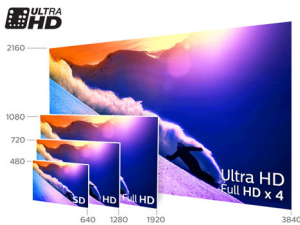

Funcții potrivite, prezentate elegant

- Suporturi subțiri ca o lamă de ras, în negru
- Linii ultrasubțiri pentru un profil rafinat

Pasionat de calitatea imaginii

- 4K Ultra HD este o rezoluție cum nu ai mai întâlnit niciodată
- Descoperă calitatea imaginii Ultra HD cu Pixel Plus Ultra HD
- Micro Dimming îmbunătățește contrastul televizorului tău
- Noul standard HEVC integrat, pentru a te bucura de înaltă calitate 4k

Ultra HD 4K

Televizorul Ultra HD are o rezoluție de patru ori mai mare decât cea a unui televizor Full HD obișnuit. Cu peste 8 milioane de pixeli și tehnologia noastră unică de upscaling Ultra Resolution, vei experimenta cea mai bună calitate a imaginii. Cu cât calitatea conținutului

Suport HEVC pentru transmisie 4k

Noul standard HEVC (H.265) integrat îți permite să te bucuri de o transmisie cu o rezoluție 4K și calitate ridicată a imaginii.

Specificații

Imagine/Ecran

- Afișaj: LED 4K Ultra HD
- Dimensiune diagonală ecran: 55 inch / 139 cm
- Rezoluție panou: 3840 x 2160
- Raport lungime/lățime: 16:9
- Luminozitate: 350 cd/m²
- Caracteristici superioare imagine: Pixel Plus Ultra HD, Micro Dimming