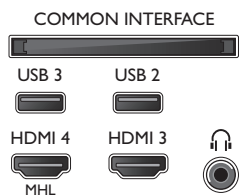

- Intrări pentru computer pe HDMI1/2: până la FHD 1920 x 1080 la 60 Hz
- Intrări pentru computer pe HDMI3/4: până la 4K UHD 3840 x 2160 la 30 Hz
- Intrări video pe HDMI1/2: până la 4K UHD 3840 x 2160 la 30 Hz, până la FHD 1920 x 1080 la 60 Hz
- Intrări video pe HDMI3/4: până la 4K UHD 3840 x 2160 la 60 Hz

Tuner/Recepție/Transmisie

- Acceptă HEVC
- TV digital: DVB-T/C
- Acceptă MPEG: MPEG2, MPEG4
- Redare video: NTSC, PAL, SECAM
- Ghid de programe TV*: Ghid electronic de programe (8 zile)
- Indicator putere semnal
- Teletext: Hipertext - 1000 pagini

Alimentare

- Sursă de alimentare rețea: 220 - 240 V CA 50/60 Hz
- Temperatură ambient: între 5 °C și 35 °C
- Alimentare eticheta energetică UE: 62 W
- Consum anual de energie: 91 kW h
- Clasă de etichetare energetică: A+
- Consum în standby: <0,3 W
- Consum de energie în modul oprit: 0,3 W
- Funcții economisire energie: Cronometru deconectare automată, Dezactivare sonor imagine (pentru radio)

Dimensiuni

- Dimensiuni carcasă (L x Î x A): 1420 x 840 x 160 mm
- Dimensiuni set (L x Î x A): 1239 x 725 x 88 mm
- Dimensiuni set cu stativ (L x Î x A): 1239 x 779 x 229 mm
- Greutate produs: 15,5 kg
- Greutate produs (+ stativ): 15,5 kg

- Greutate cu ambalaj inclus: 19,9 kg
- Sistem de montare compatibil VESA: 400 x 200 mm

Accesorii

- Accesorii incluse: Telecomandă, 2 x baterii AA, Cablu de alimentare, Ghid de inițiere rapidă, Broșură cu date juridice și pentru siguranță, Suport pentru masă

Connections

Side