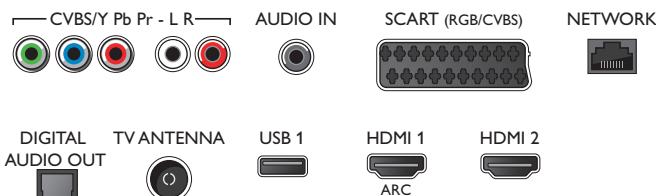

- Intrări pentru computer pe HDMI1/2: până la FHD 1920 x 1080 la 60 Hz
- Intrări pentru computer pe HDMI3/4: până la 4K UHD 3840 x 2160 la 30 Hz
- Intrări video pe HDMI1/2: până la 4K UHD 3840 x 2160 la 30 Hz, până la FHD 1920 x 1080 la 60 Hz
- Intrări video pe HDMI3/4: până la 4K UHD 3840 x 2160 la 60 Hz

Tuner/Recepție/Transmisie

- Acceptă HEVC
- TV digital: DVB-T/C
- Acceptă MPEG: MPEG2, MPEG4
- Redare video: NTSC, PAL, SECAM
- Ghid de programe TV*: Ghid electronic de programe (8 zile)
- Indicator putere semnal
- Teletext: Hipertext - 1000 pagini

Alimentare

- Sursă de alimentare rețea: 220 - 240 V CA 50/60 Hz
- Temperatură ambient: între 5 °C și 35 °C
- Alimentare eticheta energetică UE: 62 W
- Consum anual de energie: 91 kW h
- Clasă de etichetare energetică: A+
- Consum în standby: <0,3 W
- Consum de energie în modul oprit: 0,3 W
- Funcții economisire energie: Cronometru deconectare automată, Dezactivare sonor imagine (pentru radio)

Dimensiuni

- Dimensiuni carcasă (L x Î x A): 1420 x 840 x 160 mm
- Dimensiuni set (L x Î x A): 1239 x 725 x 88 mm
- Dimensiuni set cu stativ (L x Î x A): 1239 x 779 x 229 mm
- Greutate produs: 15,5 kg
- Greutate produs (+ stativ): 15,5 kg

- Greutate cu ambalaj inclus: 19,9 kg
- Sistem de montare compatibil VESA: 400 x 200 mm

Accesorii

- Accesorii incluse: Telecomandă, 2 x baterii AA, Cablu de alimentare, Ghid de inițiere rapidă, Broșură cu date juridice și pentru siguranță, Suport pentru masă

Connections

Side

Rear

Data apariției 2017-05-11

Versiune: 11.0.1

12 NC: 8670 001 36421
EAN: 87 18863 00863 8

© 2017 Koninklijke Philips N.V.
Toate drepturile rezervate.

Specificațiile pot fi modificate fără preaviz. Mărcile comerciale sunt proprietatea Koninklijke Philips N.V. sau a deținătorilor lor legali.

www.philips.com

- EPG și vizibilitatea curentă (până la 8 zile) depind de țară și de operator.
- Consum de energie în kWh pe an, conform consumului televizorului pentru 4 ore de funcționare pe zi, timp de 365 zile. Consumul real de energie variază în funcție de modul în care este utilizat televizorul.
- Televizorul suportă recepția DVB de emisiuni "Free to air". Este posibil ca anumiți operatori DVB să nu fie suportați. Poți găsi o listă actualizată în secțiunea Întrebări frecvente pe site-ul de asistență Philips. Pentru unii operatori, se cere acces condiționat și abonament. Pentru informații suplimentare, contactează-ți operatorul.
- (Philips) compatibil numai cu dispozitive specifice de redare Philips.
- Aplicația Philips TV Remote și funcțiile corelate variază în funcție de modelul de televizor, operator și țară, precum și de modelul dispozitivului inteligent și sistemul de operare. Pentru mai multe detalii, vizitează: www.philips.com/TVRemoteapp.
- Ofertele aplicației Smart TV variază în funcție de modelul de televizor și țară. Pentru mai multe detalii, vizitează: www.philips.com/smartv.
- Înregistrare USB numai pentru canale digitale, înregistrările pot fi limitate de protecția împotriva transmiterii (CI+). Se pot aplica restricții în funcție de canal și țară.
- Compatibilitatea USB depinde de certificarea Wifi Miracast pentru Android 4.2 sau o versiune ulterioară. Pentru mai multe detalii, consultă documentația dispozitivului.