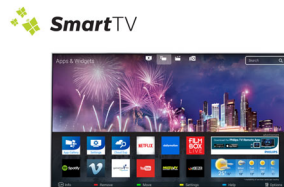

Smart TV

Descoperă o experiență mai inteligentă care se află dincolo de televizorul tradițional. Închiriază și redă filme, clipuri video sau jocuri din magazinele video online. Vizionează programe de televiziune recuperate de pe canalele preferate și bucură-te de o selecție din ce în ce mai bogată de aplicații online cu Smart TV.