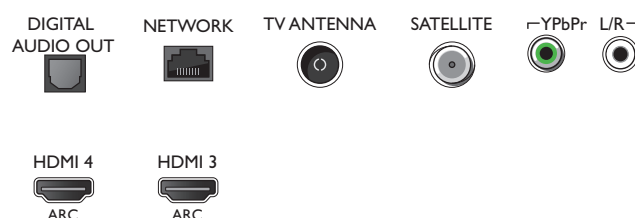

Tarvikud

- Komplektis olevad tarvikud: Kaugjuhtimispuult, 2 x AA-patareid, Toitejuhe, Minipistik L/R kaabli, Minipistik YPbPr kaabli, Kiirjuhend, Juriidilise teabe ja ohutusnõuete brošüür, Lauapealne alus

Connections

Side

Bottom

Väljalaske kuupäev
2017-12-11

Versioon: 15.3.1

12 NC: 8670 001 45315
EAN: 87 18863 01235 2

© 2017 Firma Koninklijke Philips N.V.
Kõik õigused kaitstud

Spetsifikatsioone võib muuta ette teatamata
Kaubamärgid kuuluvad firmale Koninklijke Philips N.V.
või vastavatele omanikele.