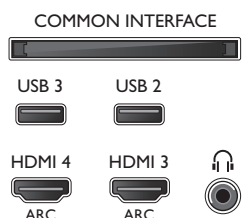

Connections

Side