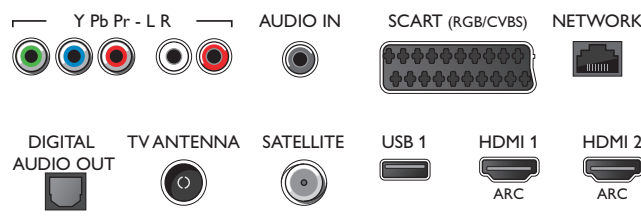

Connections

Side

Rear

Väljalaske kuupäev
2016-05-13

Versioon: 11.2.3

12 NC: 8670 001 23887
EAN: 87 18863 00312

© 2016 Firma Koninklijke Philips N.V.
Kõik õigused kaitstud

Spetsifikatsioone võib muuta ette teatamata
Kaubamärgid kuuluvad firmale Koninklijke Philips N.V.
või vastavatele omanikele.

www.philips.com

* Lapsevanemad peavad 3D-vaatamise ajal oma lapsi jälgima ja veenduma, et lastel ei esine ühtegi mainitud vaevust. 3D-vaatamine ei ole soovitatav alla 6-aastastele lastele, kuna nende nägemissüsteem ei ole veel täielikult välja arenenud.

* Elektrooniline saatetava ja selle tegelik vaadatav (kuni 8 päeva) sõltub riigist ja operaatorist.

* Pakutav Androidi rakenduste valik on riigiti erinev. Täpsema teabe saamiseks külastage oma riigi Google Play Store'i tootelehte.

* Energiatarve (kWh/aasta), põhineb 365 päeva aastas ja 4 tundi ööpäevas töötava teleri energiatarvel. Tegelik energiatarve oleneb sellest, kuidas telerit kasutatakse.

* Teler toetab vabade kanalite DVB-vastuvõttu. Teler ei pruugi toetada teatud DVB-operaatoreid. Värske loendi leiab Philipsi klienditeo veebisaidil jaotisest KKK. Mõnede operaatorite puhul on vajalik tingimusjuurdepääs ja teenuse tellimus. Pöörduge lisateabe saamiseks oma operaatori poole.

* Teler (Philips) on ühildatav ainult spetsiifilise Philipsi mängijaga.

* Google Casti funktsioonid sõltuvad Google Cast-valmidusega rakendustest ja seadmetest. Lisateabe saamiseks külastage Google Casti tootelehte.

* Philipsi rakendus TV Remote ja sellega seotud funktsioonid sõltuvad nii teleri mudelist, operaatorist ja riigist kui ka nutiseadme mudelist ja operatsioonisüsteemist. Lisateabe saamiseks külastage veebilehte: www.philips.com/TVRemoteapp.

* Smart TV rakenduste pakumised sõltuvad nii teleri mudelist kui ka riigist. Lisateabe saamiseks külastage veebilehte: www.philips.com/smarttv.

* USB kaudu salvestamine on võimalik vaid digikanalitel, salvestamine võib olla piiratud saate kopeerimisvõimega (CI+). Võidakse kohaldada riigi ja kanali piiranguid.