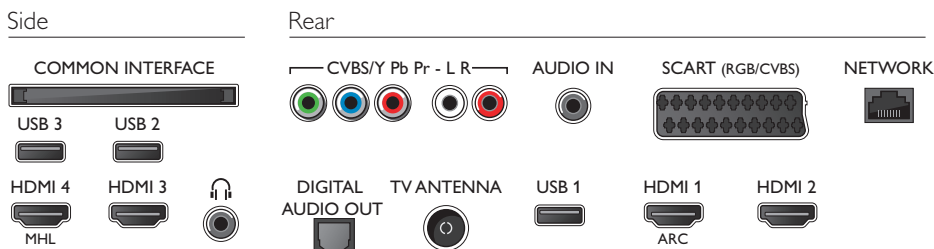

Farge og utforming

- TV-front: Black High Gloss

Tilbehør

- Vedlagt tilbehør: Fjernkontroll, Nettledning, Hurtigstartveiledning, Brosjyre om regelverk og sikkerhet, Bordstativ, 2 x AAA-batterier

Connections