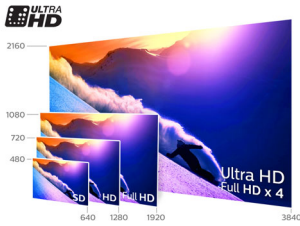

Gode funksjoner i en elegant design

- Svært smale stativ i mørk sølvfarge
- Svært slanke linjer gir raffinert profil

Opptatt av bildekvalitet

- 4K Ultra HD – oppløsning som du aldri har sett før
- Oppdag Ultra HD-kvalitet med Pixel Plus Ultra HD
- Micro Dimming optimaliserer kontrasten på TV-en
- Den nye integrerte HEVC-standarden for å få glede av 4K av høy kvalitet

Koble deg til verden med denne Smart TV-en

- Smart TV: en helt ny verden å utforske

PHILIPS

Høydepunkter

Smalt stativ i mørk sølvfarge

Et fantastisk utseende og en slank design. Med det svært smale stativet i mørk sølvfarge ser det ut som at denne nye Philips-TV-en svever i luften. Vi oppnådde dette futuristiske preget med ekstra sterkt og presisjonsskåret stål.

4K Ultra HD

Ultra HD-TV har fire ganger så høy oppløsning sammenlignet med vanlig Full HD-TV. Med over åtte millioner piksler og unik Ultra Resolution-oppskaleringsteknologi får du best mulig bildekvalitet. Jo bedre kvalitet det er på originalinnholdet, desto bedre bilder og oppløsning får du. Gled deg over forbedret skarphet, økt dybdesyn, overlegen kontrast, jevne, naturlige bevegelser og fullkomne detaljer.

HEVC-støtte for 4K-sending

Den nye integrerte HEVC-standarden (H.265) gjør at du kan glede deg over 4K-sendinger med høy bildekvalitet.

Spesifikasjoner

Bilde/skjerm

- Peak Luminansforhold: 65 %
- Skjerm: 4K Ultra HD LED
- Diagonal skjermstørrelse: 65 tommer / 164 cm
- Paneloppløsning: 3840 x 2160
- Sideforhold: 16:9
- Lysstyrke: 350 cd/m²
- Bildeforbedring: Pixel Plus Ultra HD, Micro Dimming