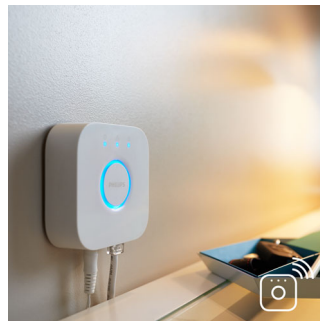

Volledige bediening met Hue-bridge

Sluit uw Philips Hue-lampen aan met de bridge en ontdek de eindeloze mogelijkheden van het systeem.