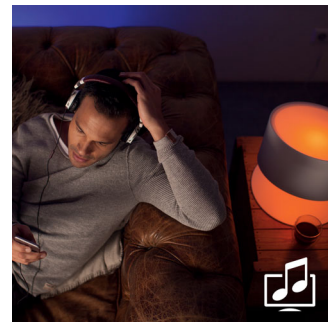

Natuurlijke, dynamische effecten

Maak speciale momenten extra bijzonder met sfeervolle verlichting. Philips Hue Go biedt 5 natuurlijke, dynamische en gepatenteerde effecten: Cozy Candle, Sunday Coffee, Meditation, Enchanted Forest en Night Adventure. Elk effect heeft zijn eigen kleurenmix voor precies de juiste sfeer.

Volledige bediening met Hue-bridge

Sluit uw Philips Hue-lampen aan met de bridge en ontdek de eindeloze mogelijkheden van het systeem.

Wees creatief met kleuren

Speel met licht en kies uit 16 miljoen kleuren om de look en sfeer van de kamer direct te veranderen. Creër uw eigen sfeer moeiteloos met één druk op de knop. Gebruik een favoriete foto en beleef dat speciale moment opnieuw met lichtspetters. Sla uw favoriete lichtinstellingen op en gebruik ze wanneer u maar wilt.

Synchroniseer met muziek en films

Vergroot uw TV-ervaring naar de hele kamer of synchroniseer de verlichting met uw favoriete muziek en zie hoe het licht reageert op het ritme. Download de apps van derden en ontdek de leuke dingen die u kunt doen met Philips Hue.