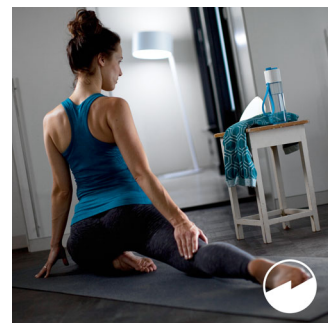

Energie

Sla die ochtendkoffie maar over en begin opgewekt aan je dag met koel, helderwit daglicht, de perfecte energieboost voor lichaam en geest. Ideaal voor een vliegende start of om je energieniveau op te krikken