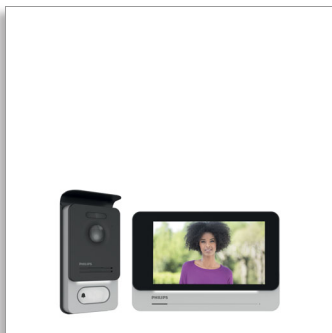

Philips WelcomeEye
Connect
Intercom met video

Altijd verbonden met Wi-Fi
Verbonden met uw smartphone
7 inch touchscreen
Zeer hoge beeldkwaliteit

DES9900VDP

Verbonden intercom met video en touchscreen

Met de WelcomeEye-app

Bescherm uw huis en zorg dat u verbonden bent met de nieuwe Philips WelcomeEye Connect-intercom met video. Loop nooit visite mis dankzij deze oplossing waarmee u altijd bent verbonden. Profiteer van zeer goede beeldkwaliteit en een elegant, hoogwaardig design.

Houd uw huis altijd in de gaten

- Intuïtieve aanraakinterface
- Witte LED's voor perfect nachtzicht
- Beheer de toegang tot uw woning met de monitorfunctie
- Communiceren tussen monitoren uit dezelfde serie
- Beheer de toegang tot uw huis via uw smartphone

Norm en certificering

- Type: CE, RoHS, REACH

Instellingen

- Afbeelding: Kleur, helderheid, contrast
- Volume

Kenmerken

7 inch touchscreen

Dankzij het 7 inch touchscreen kunt u reageren op uw bezoekers en de deur of poort openen wanneer u wilt. U kunt eenvoudig uw instellingen aanpassen (volume, beltonen, achtergrondverlichting, enz.) met de nieuwe WelcomeEye Connect-intercom met video.