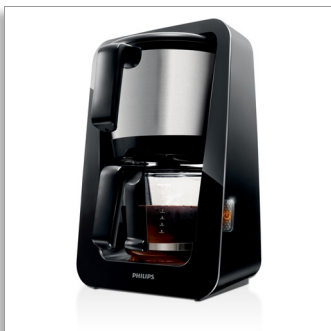

**Philips Avance
Collection
Koffiezetapparaat**

- Met glazen kan
- Deep Black

HD7688/50

Het enige koffiezetapparaat met 2-in-1 water- en koffiereservoir vereenvoudigde bereiding van koffie

Geniet van smaakvolle filterkoffie met het unieke HD7688 Philips Avance-koffiezetapparaat. Dit is: 1. Sneller te vullen: vul in één keer water en koffie bij 2. Gemakkelijker schoon te maken: vaatwasmachinebestendige glazen kan en water- en koffiereservoir

Heerlijke smaak en aroma

- Hete plaat houdt uw koffie warm en lekker

Eenvoudig te realiseren

- 2-in-1 afneembare lader om eenvoudig met water en koffie te vullen
- Gemakkelijke toegankelijk vanaf de voorzijde
- Slimme waterniveauaanduiding voor eenvoudig vullen
- Druppelstop om een kopje koffie te schenken wanneer u maar wilt
- Kabelopslag voor eenvoudige plaatsing in uw keuken
- Antislipvoetjes
- Automatische uitschakeling na 30 minuten voor energiebesparing en veiligheid
- Vaatwasmachinebestendige onderdelen voor eenvoudig schoonmaken

Ontworpen voor u

- Ontwerp met roestvrij staal
- Past bij de Avance-ontbijtset

Kenmerken

2-in-1 afneembare lader

Nu kunt u een hele kan koffie in één keer zetten! Dankzij de 2-in-1 afneembare lader kunt u water en koffie in één keer bijvullen.

Hete plaat

Hete plaat houdt uw koffie warm en lekker

Ontwerp met roestvrij staal

Dit Philips-koffiezetapparaat bevat roestvrij staal en kwaliteitskunststof voor een uniek ontwerp dat overal de aandacht trekt.