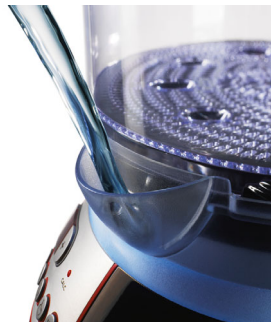

Externe waterinlaat

Externe waterinlaat voor het bijvullen van het reservoir tijdens gebruik.

Specificaties

Ontwerpspecificaties

- Materiaal: Kunststof met roestvrij stalen delen
- Kleur(en): Zwart, metaal en rood

Accessoires meegeleverd

- XL-stoomschaal: 2,5 l
- Eierrek

Algemene specificaties

- Antislipvoetjes
- Aan/uitlampje
- Koelblijvende handgrepen
- Waterniveau-indicator
- Oververhittings- en droogkookbeveiliging
- Aantal lagen: 3 stk

Gewicht en afmetingen

- Gewicht: 2,3 kg
- Afmetingen van het product (B x H x D): 360 x 450 x 227 mm

Technische specificaties

- Vermogen: 900 W
- Voltage: 220 - 240 V
- Frequentie: 50/60 Hz
- Snoerlengte: 100 cm
- Capaciteit (max.): 2,5/2,6/3,5 l
- Capaciteit waterreservoir: 1,1 l