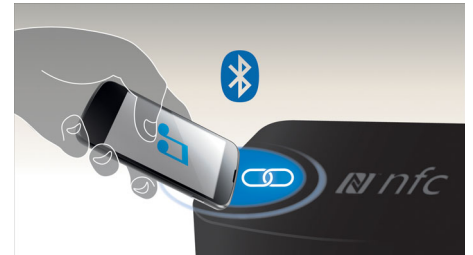

Zertifiziertes DivX Plus HD

DivX Plus HD auf Ihrem Blu-ray-Player und/oder DVD-Player bietet die neueste DivX-Technologie, damit Sie HD-Videos und Filme aus dem Internet direkt auf Ihrem Philips HDTV oder PC genießen können. DivX Plus HD unterstützt die Wiedergabe von DivX Plus-Inhalten (H.264 HD Video mit hochwertigem AAC-Format in einem MKV-Dateicontainer) und auch frühere Versionen

von DivX Video bis zu 1080p. DivX Plus HD bietet Ihnen ein echtes HD Digital Video-Erlebnis.

Kabellose Bluetooth-Übertragung

Kabellose Musikübertragung von Ihren Musikgeräten über Bluetooth

NFC-Technologie

Koppeln Sie Bluetooth-Geräte mit der One-Touch-NFC-Technologie (Near Field Communications) durch eine einfache Berührung. Berühren Sie das NFC-fähige Smartphone oder Tablet im NFC-Bereich eines Lautsprechers, um den Lautsprecher einzuschalten, die Bluetooth-Kopplung zu starten und mit der Musikübertragung zu beginnen.