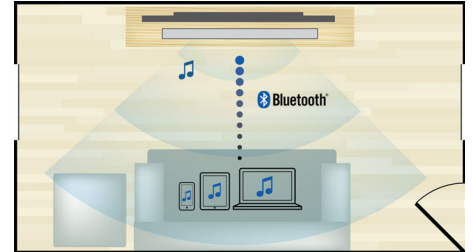

Kabellose Bluetooth-Übertragung

Kabellose Musikübertragung von Ihren Musikgeräten über Bluetooth