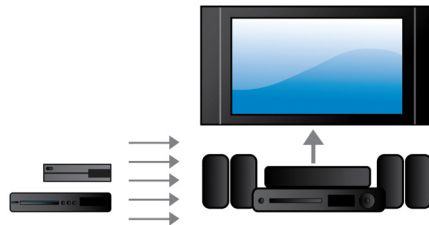

Conceput pentru a spori senzația de cinematograf la dvs. acasă

- Panou tactil pentru redare și control al volumului intuitive
- Opțiune boxe posterioare wireless pentru amplasare fără dezordine

PHILIPS

Home theater 5.1 cu Blu-ray 3D

Putere 1000 W RMS

Puterea de 1000 W RMS oferă un sunet excelent pentru filme și muzică

Blu-ray Full HD 3D

Lăsați-vă vrăjit de filmele 3D în propria dvs. sufragerie cu televizorul Full HD 3D. Active 3D utilizează dispozitive de comutare rapidă de ultimă generație pentru profunzime naturală și realism cu rezoluție full 1080x1920 HD. Vizionând aceste imagini cu ochelari speciali care sunt temporizați pentru a deschide și a închide lentilele din stânga și din dreapta în sincronizare cu imaginile alternative, se creează experiența de vizionare Full HD 3D cu home cinema. Versiunile de filme premium 3D pe

BluRay oferă o selecție largă de conținut de înaltă calitate. Blu-ray asigură de asemenea sunet surround necomprimat pentru o experiență audio incredibil de reală.

HDMI x2

Bucurați-vă de redare 3D profundă și sunet 5.1 sau 7.1 de claritate excepțională conectând pur și simplu ieșirea audio HDMI x 2 a playerului la conectorul receptorului AV non-3D.