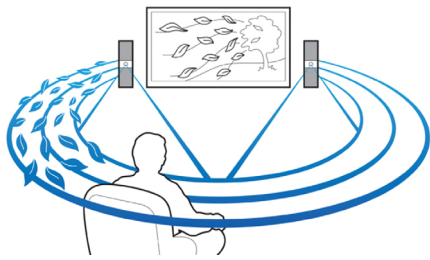

Home theater 5.1 cu Blu-ray 3D

Sunet de claritate excepțională Wi-Fi și Bluetooth® încorporate, Hub HDMI și iPod/iPhone prin USB, 1000 W

Repere

Sunet de claritate excepțională

Sunet de claritate excepțională pentru superclaritate și realism