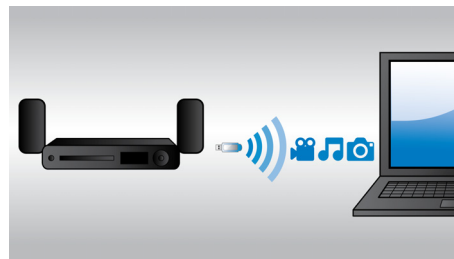

Conceput pentru a spori senzația de cinematograf la dvs. acasă

- Panou tactil pentru redare și control al volumului intuitive
- Opțiune boxe posterioare wireless pentru amplasare fără dezordine

PHILIPS

Home theater 5.1 cu Blu-ray 3D

BluRay oferă o selecție largă de conținut de înaltă calitate. Blu-ray asigură de asemenea sunet surround necomprimat pentru o experiență audio incredibil de reală.

HDMI x2

Bucurați-vă de redare 3D profundă și sunet 5.1 sau 7.1 de claritate excepțională conectând pur și simplu ieșirea audio HDMI x 2 a playerului la conectorul receptorului AV non-3D.

Utilizați și încărcați dispozitivul dvs. iPod/iPhone

Bucurați-vă de muzica dvs. preferată în timp ce vă încărcați dispozitivul iPod/iPhone! Nu trebuie decât să conectați dispozitivul iPod/iPhone cu ajutorul cablului său USB la portul USB al sistemului home theater. Acesta încarcă dispozitivul iPod/iPhone în timpul redării, astfel încât să vă puteți bucura de muzică și nu trebuie să vă preocupe epuizarea bateriei dispozitivului Apple.

WiFi integrat

Grație WiFi integrat puteți experimenta o selecție bogată de servicii online populare prin simpla conectare a sistemului home theater direct la rețeaua de la domiciliu. Vă puteți

bucura de unele dintre cele mai bune site-uri Web care oferă filme, imagini, divertisment și informații și alte tipuri de conținut online adaptat pentru a se potrivi ecranului dvs. de televizor.