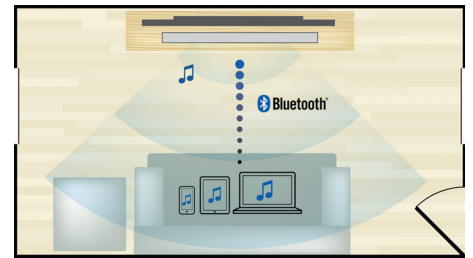

BluRay oferă o selecție largă de conținut de înaltă calitate. Blu-ray asigură de asemenea sunet surround necomprimat pentru o experiență audio incredibil de reală.

HDMI x2

Bucurați-vă de redare 3D profundă și sunet 5.1 sau 7.1 de claritate excepțională conectând pur și simplu ieșirea audio HDMI x 2 a playerului la conectorul receptorului AV non-3D.

Utilizați și încărcați dispozitivul dvs. iPod/iPhone

Bucurați-vă de muzica dvs. preferată în timp ce vă încărcați dispozitivul iPod/iPhone! Nu trebuie decât să conectați dispozitivul iPod/iPhone cu ajutorul cablului său USB la portul USB al sistemului home theater. Acesta încarcă dispozitivul iPod/iPhone în timpul redării, astfel încât să vă puteți bucura de muzică și nu trebuie să vă preocupe epuizarea bateriei dispozitivului Apple.

WiFi integrat

Grație WiFi integrat puteți experimenta o selecție bogată de servicii online populare prin simpla conectare a sistemului home theater direct la rețeaua de la domiciliu. Vă puteți

bucura de unele dintre cele mai bune site-uri Web care oferă filme, imagini, divertisment și informații și alte tipuri de conținut online adaptat pentru a se potrivi ecranului dvs. de televizor.

Streaming wireless prin Bluetooth

Streaming de muzică wireless prin Bluetooth de la dispozitivele dvs.

Dolby TrueHD și DTS-HD

Dolby TrueHD și DTS-HD Master Audio Essential oferă cel mai curat sunet de pe discurile Blu-ray. Sunetul audio reprodus este efectiv imposibil de distins de un sunet de studio, astfel încât auziți ceea ce creatorii au intenționat. Dolby TrueHD și DTS-HD Master Audio Essential vă completează experiența de divertisment de înaltă definiție.