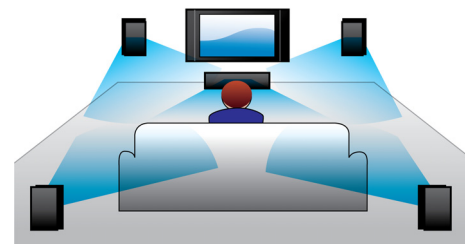

WiFi integrat

Grație WiFi integrat puteți experimenta o selecție bogată de servicii online populare prin simpla conectare a sistemului home theater direct la rețeaua de la domiciliu. Vă puteți

bucura de unele dintre cele mai bune site-uri Web care oferă filme, imagini, divertisment și informații și alte tipuri de conținut online adaptat pentru a se potrivi ecranului dvs. de televizor.

Streaming wireless prin Bluetooth

Streaming de muzică wireless prin Bluetooth de la dispozitivele dvs.

Dolby TrueHD și DTS-HD

Dolby TrueHD și DTS-HD Master Audio Essential oferă cel mai curat sunet de pe discurile Blu-ray. Sunetul audio reprodus este efectiv imposibil de distins de un sunet de studio, astfel încât auziți ceea ce creatorii au intenționat. Dolby TrueHD și DTS-HD Master Audio Essential vă completează experiența de divertisment de înaltă definiție.