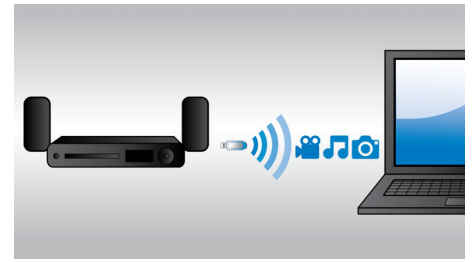

## HDMI x2

Disfruta una reproducción en 3D impresionante y audio 5.1 ó 7.1 nítido, sencillamente conectando la salida de audio HDMI x2 de nuestro reproductor a la conexión de tu receptor que no sea AV 3D.

## Reproduce y carga tu iPhone o iPod

Disfruta tu música favorita mientras cargas tu iPod/iPhone. Simplemente conecta tu iPod/iPhone con su cable USB al puerto USB del sistema Home Theater. Tu iPod/iPhone se carga mientras se reproduce para que puedas disfrutar tu música y no tengas que preocuparte de que se agote la batería de tu dispositivo Apple.

## WiFi incorporado

Gracias al Wi-Fi incorporado, solo tienes que conectar el sistema de cine en casa directamente a la red de tu casa para poder experimentar una gran selección de servicios populares. Puedes disfrutar de algunos de los mejores sitios Web que ofrecen películas, imágenes, información de entretenimiento y otros contenidos en línea diseñados para adaptarse a la pantalla del televisor.