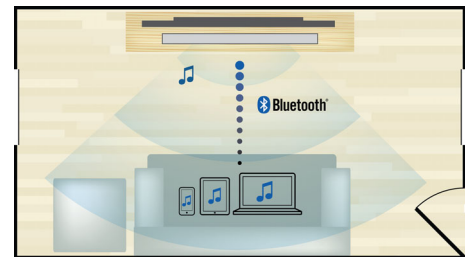

## HDMI x2

Disfruta una reproducción en 3D impresionante y audio 5.1 ó 7.1 nítido, sencillamente conectando la salida de audio HDMI x2 de nuestro reproductor a la conexión de tu receptor que no sea AV 3D.

## Reproduce y carga tu iPhone o iPod

Disfruta tu música favorita mientras cargas tu iPod/iPhone. Simplemente conecta tu iPod/iPhone con su cable USB al puerto USB del sistema Home Theater. Tu iPod/iPhone se carga mientras se reproduce para que puedas disfrutar tu música y no tengas que preocuparte de que se agote la batería de tu dispositivo Apple.

## WiFi incorporado

Gracias al Wi-Fi incorporado, solo tienes que conectar el sistema de cine en casa directamente a la red de tu casa para poder experimentar una gran selección de servicios populares. Puedes disfrutar de algunos de los mejores sitios Web que ofrecen películas, imágenes, información de entretenimiento y otros contenidos en línea diseñados para adaptarse a la pantalla del televisor.

## Transmisión inalámbrica Bluetooth

Transmisión inalámbrica Bluetooth de música desde los dispositivos musicales