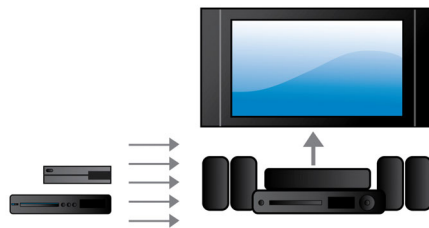

HDMI x2

Disfruta una reproducción en 3D impresionante y audio 5.1 ó 7.1 nítido, sencillamente conectando la salida de audio HDMI x2 de nuestro reproductor a la conexión de tu receptor que no sea AV 3D.

Reproduce y carga tu iPhone o iPod

Disfruta tu música favorita mientras cargas tu iPod/iPhone. Simplemente conecta tu iPod/iPhone con su cable USB al puerto USB del sistema Home Theater. Tu iPod/iPhone se carga mientras se reproduce para que puedas disfrutar tu música y no tengas que preocuparte de que se agote la batería de tu dispositivo Apple.