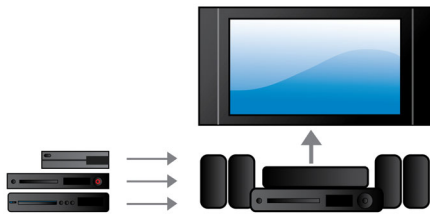

### Geïntegreerde HDMI-hub

Met de HDMI-hub kunt u uw apparaten eenvoudig en zonder veel kabels op de TV aansluiten. De HDMI-hub biedt u het voordeel van de beste geluidskwaliteit terwijl u naar verschillende inhoud kijkt op uw Flat TV. U kunt al uw HDMI-apparaten rechtstreeks