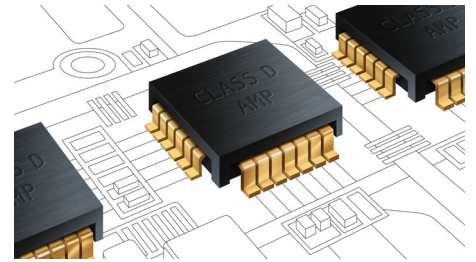

Premium klasse D-versterkers

De premium klasse D-versterkers van Philips zijn speciaal ontworpen om het oorspronkelijke geluid natuurgetrouw en via een nauwkeurig audiosignaal weer te geven, waardoor alle akoestische details in muziek en films precies zo worden overgebracht als de artiest of regisseur heeft bedoeld.