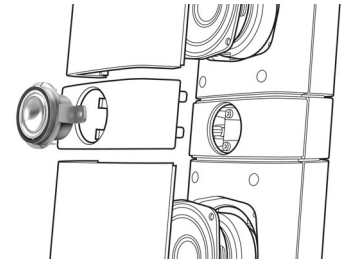

Titanium tweeters

De gezamenlijk ontwikkelde tweeters van titanium zijn zeer robuust en licht, en staan garant voor onvervormd geluid. De ongelooflijke bestendigheid tegen vervorming en resonantie in het gehele hoorbare frequentiebereik zorgt voor kristalheldere weergave van alle geluidsdetails.