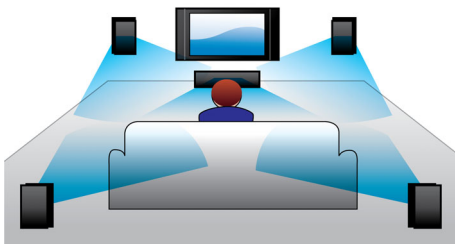

Deoarece Dolby Digital, standardul audio multi-canal digital cel mai bun din lume, utilizează modul natural în care urechea procesează sunetele, veți avea parte de sunet surround de cea mai bună calitate, cu repere spațiale reale.

Intrare audio

Intrarea audio vă permite să redați muzică ușor, direct de pe iPod/iPhone/iPad, playerul MP3 sau laptop printr-o conexiune simplă la sistemul dvs. home cinema. Pur și simplu

conectați dispozitivul audio la mufa de intrare audio pentru a asculta muzică pe sistemul home cinema Philips la o calitate superioară a sunetului.

EasyLink

EasyLink îți permite să controlezi mai multe dispozitive precum DVD playerele, playerele Blu-ray, boxele Soundbar, sistemele home theater, televizoarele etc. cu ajutorul unei singure telecomenzi. Utilizează protocolul standard HDMI CEC pentru a partaja funcționalitatea între dispozitive prin intermediul cablului HDMI. Prin atingerea unui buton, poți utiliza simultan toate echipamentele tale activate și conectate la HDMI CEC. Funcțiile ca standby și redare se pot efectua acum extrem de ușor.

HDMI pentru filmele HD

HDMI este o conexiune digitală directă care poate transmite imagini video de înaltă definiție, precum și semnal audio digital pe mai multe canale. Prin eliminarea conversiei în semnal analogic, această tehnologie oferă o